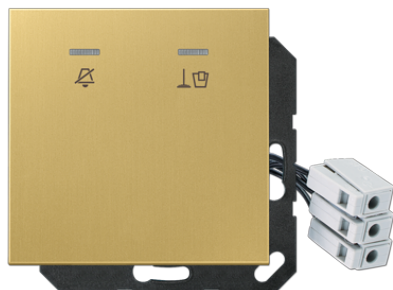

Productdatablad

Hotelafdekking met led-eenheid 24 V, buitenunit

Artikelnr.

ME CU KO5 M 24 C

Hotelafdekking met led-eenheid 24 V, buitenunit

(met draagring, schroefbevestiging)
 inclusief rood en groen ledlampje
 met lens en symbolen "Do not disturb" en "Make up room"
 De buitenunit signaleert de schakeltoestand van de binnunit.

Metaaluitvoeringen

Kleur:
 Messing klassiek

Materiaal:
 messing
