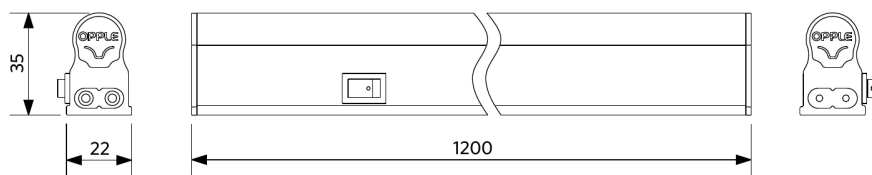

Maatschets (mm)

LED E T5 batten 1200