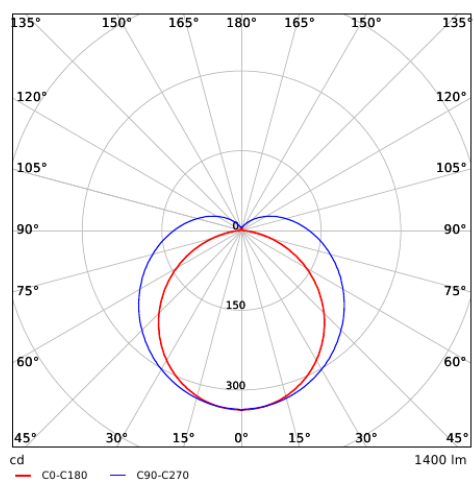

Toepassingscondities

Bedrijfstemperatuur	-20~+40°C
Gebruikstemperatuur	+25°C
Opslagtemperatuur	-25~+50°C

Maatschets (mm)

LED E T5 batten 1200

Fotometrische gegevens

Accessoires

Inclusief accessoires