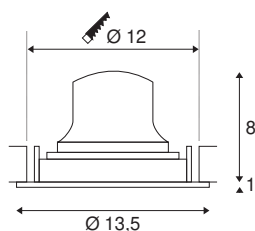

## TECHNISCHE SPECIFICATIES

Art.nr.:	1003571
Aantal verschillende lichtopeningen	1
Secundaire stroom / secundaire spanning	500mA
Hoogte	9 cm
Diameter	13.5 cm
Inbouwdiameter	12 cm
Inbouwdiepte	10 cm
Nettogewicht	0.39 kg
Brutogewicht	0.45 kg
IP-code	IP 20
Veiligheidsklasse	III
Slagvastheidsklasse	IK02
Slagvastheid	0,2 Joule
Montage	Inbouw
Montagebeschrijving	Plafond
Wattage	17.55 W
Lumen	1460 lm
Lichtkleurtemperatuur	2700 Kelvin
Stralingshoek	55 °
Kleur	wit
CRI	90
UGR ≤	22