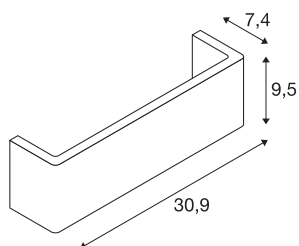

MANA

lampenkap, B/H/D 30,9/9,5/7,4 cm, gips, wit

MANA lampenkap 12 van gips met een lengte van 309 mm en een hoogte van 95 mm in het wit.

TECHNISCHE SPECIFICATIES

Art.nr.:	1000825
Breedte	30.9 cm
Hoogte	9.5 cm
Diepte	7.4 cm
Nettogewicht	0.94 kg
Brutogewicht	1.437 kg
IP-code	IP 20
Kleur	wit
BIG WHITE pagina	187