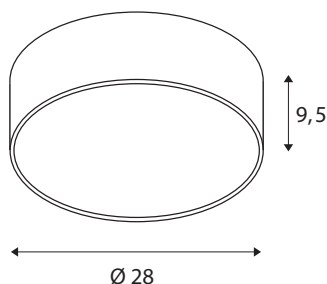

TECHNISCHE SPECIFICATIES

Art.nr.:	1001877
Primaire nominale spanning	220-240V ~50/60Hz mA/V
Secundaire stroom / secundaire spanning	350mA
Hoogte	9.5 cm
Diameter	28 cm
Nettogewicht	1.49 kg
Brutogewicht	1.887 kg
IP-code	IP 20
Veiligheidsklasse	I
Montage	Opbouw
Montagebeschrijving	Plafond,Wand
Dimbaar	Ja
Dimtechniek	Fase-afsnijding
Wattage	15 W
Lumen	1250 / 1300 lm
Lichtkleurtemperatuur	3000/4000 Kelvin
Stralingshoek	105 °
Kleur	zwart
CRI	80
UGR ≤	25
LXXBXX gegevens	L70B50
Levensduur	25000 h