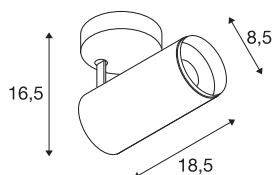

NUMINOS® SPOT PHASE M

Indoor led plafondopbouwlamp wit/zwart 4000 K 60°

NUMINOS is het optimaal op elkaar afgestemde armatuursysteem van SLV, dat functie, design en techniek met elkaar in harmonie brengt. Zo kunt u met verschillende downlights en spots duizend lichtontwerpmogelijkheden beleven. Zoals met de NUMINOS® SPOT PHASE M led-plafondopbouwarmatuur voor binnen, die overtuigt door zijn hoogwaardige afwerkings- en lichtkwaliteit. De spot is perfect voor gerichte accentverlichting of voor het verlichten van grotere oppervlakken. De plafondinbouwarmatuur overtuigt met een stroomverbruik van 20,1 Watt, een lichtintensiteit van 2060 lumen, een kleurtemperatuur van 4000 Kelvin en een kleurweergave-index van 90. De montage voert u in een mum van tijd uit. Wanneer kiest u voor NUMINOS van SLV: de modulaire diversiteit wacht op u?

TECHNISCHE SPECIFICATIES

Art.nr.:	1004216
Primaire nominale spanning	220-240V ~50/60Hz mA/V
Secundaire stroom / secundaire spanning	500mA
Lengte	18.5 cm
Hoogte	16.5 cm
Diameter	8.5 cm
Nettogewicht	0.83 kg
Brutogewicht	1.125 kg
Veiligheidsklasse	I
Montage	Opbouw
Montagebeschrijving	Plafond
Dimbaar	Ja
Dimtechniek	Fase-afsnijding
Wattage	20.1 W
Lumen	2060 lm
Lichtkleurtemperatuur	4000 Kelvin
Stralingshoek	60 °
Kleur	wit
CRI	90
UGR ≤	25
LXXBXX gegevens	L80B50
Levensduur	50000 h