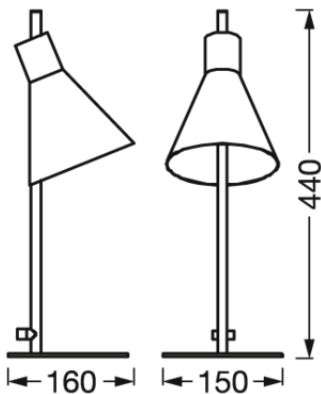

Fotometrische gegevens

Lichtstroom	260 lm
Totale lichtstroom van ingesloten lichtbronnen	420 lm
Lichtstroom efficiëntie	52 lm/W
Kleurtemperatuur	3000 K
Lichtkleur	Warm White
Kleurweergave-index Ra	> 80
Standaardafwijking van kleurproeven	6 sdc _m
Fotobiologische veiligheidsgroep EN62778	RG1

AFMETINGEN & GEWICHT

Lengte	160,00 mm
Breedte	150,00 mm
Hoogte	440,00 mm
Product gewicht	830,00 g
Kabellengte	1800 mm

MATERIALEN & KLEUREN

Kleur van het product	Zwart
Kleur behuizing	Zwart
Body materiaal	Steel
Kwikgehalte	0.0 mg