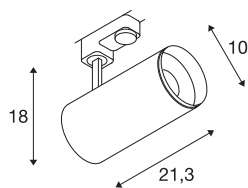

## TECHNISCHE SPECIFICATIES

|   |                        |
|---|------------------------|
| Art.nr.:                                | 1004286                |
| Primaire nominale spanning              | 220-240V ~50/60Hz mA/V |
| Secundaire stroom / secundaire spanning | 700mA                  |
| Lengte                                  | 21.3 cm                |
| Hoogte                                  | 18 cm                  |
| Diameter                                | 10 cm                  |
| Nettogewicht                            | 1.07 kg                |
| Brutogewicht                            | 1.4 kg                 |
| Veiligheidsklasse                       | I                      |
| Montagebeschrijving                     | Rail plafond           |
| Dimbaar                                 | Ja                     |
| Dimtechniek                             | Fase-afsnijding        |
| Wattage                                 | 28 W                   |
| Lumen                                   | 2675 lm                |
| Lichtkleurtemperatuur                   | 4000 Kelvin            |
| Stralingshoek                           | 24 °                   |
| Kleur                                   | wit                    |
| CRI                                     | 90                     |
| UGR ≤                                   | 19                     |
| LXXBXX gegevens                         | L80B50                 |
| Levensduur                              | 50000 h                |
| BIG WHITE pagina                        | 66                     |