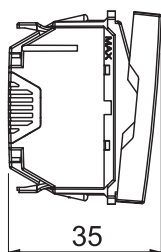

### Pamatdati

Art.-Nr.	6120952
Tips	RS-BS SWGR1
Dimensija	10 A, 250 V
Krāsa	pelēkmelna
RAL numurs	7021
Materiāls	Polikarbonāts
Materiāla saīsinājums	PC
Mazākā VK vienība (VG)	1,00 gab.
Svars	3,70 kg/100 gab.

### Tehniskie dati

Izmēri	45 x 45 mm
Moduļu skaits (moduļu konstrukcija)	1,00
Izpildījums	Rullo žalūziju slēdzis
Izpildījums	Slēdzis, 1 pola matēts
Virsmas noformējums	Taustiņslēdzis
Lietošanas veids	nofiksēt
Stiprinājuma veids	<input type="checkbox"/>
Pamatne piezīmēm	<input checked="" type="checkbox"/>
Nesatur halogēnus	Ieriču montāžas kanāls
Montāžas veids	250,00 V
Nominālais spriegums	10,00 A
Nominālā strāva	IP20
Aizsardzības klase	<input type="checkbox"/>
Caurspidīgs	citi
Salikšana	