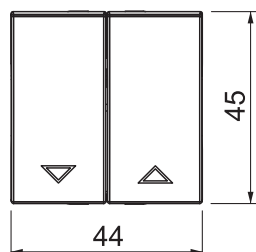

### Pamatdati

Art.-Nr.	6120952
Tips	RS-BS SWGR1
Dimensija	10 A, 250 V
Krāsa	pelēkmelna
RAL numurs	7021
Materiāls	Polikarbonāts
Materiāla saīsinājums	PC
Mazākā VK vienība (VG)	1,00 gab.
Svars	3,70 kg/100 gab.

### Tehniskie dati

Izmēri	45 x 45 mm
Moduļu skaits (moduļu konstrukcija)	1,00
Izpildījums	Rullo žalūziju slēdzis
Izpildījums	Slēdzis, 1 pola matēts
Virsmas noformējums	Taustiņslēdzis
Lietošanas veids	nofiksēt
Stiprinājuma veids	<input type="checkbox"/>
Pamatne piezīmēm	<input checked="" type="checkbox"/>
Nesatur halogēnus	Ieriču montāžas kanāls
Montāžas veids	250,00 V
Nominālais spriegums	10,00 A
Nominālā strāva	IP20
Aizsardzības klase	<input type="checkbox"/>
Caurspidīgs	citi
Salikšana	