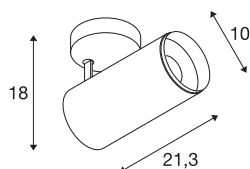

NUMINOS® SPOT PHASE L

Indoor led plafondopbouwlamp zwart/zwart 2700 K 24°

Het NUMINOS verlichtingssysteem van SLV combineert op een vakkundige manier functie, design en techniek. Met verschillende downlights en spots zorgt u voor duizend lichtontwerpmogelijkheden. Ook met de NUMINOS® SPOT PHASE L led-plafondopbouwarmatuur voor binnen, die overtuigt door de beste afwerkings- en lichtkwaliteit. Zo creëert u hoogwaardige verlichting voor grotere oppervlakken of u maakt gebruik van een spot voor selectieve verlichting. De plafondbouwarmatuur overtuigt met een stroomverbruik van 28 Watt, een lichtintensiteit van 2440 lumen, een kleurtemperatuur van 2700 Kelvin en een kleurweergave-index van 90. De montage voert u in een mum van tijd uit. Wanneer kiest u voor NUMINOS® van SLV?

TECHNISCHE SPECIFICATIES

Art.nr.:	1004290
Primaire nominale spanning	220-240V ~50/60Hz mA/V
Secundaire stroom / secundaire spanning	700mA
Lengte	21.3 cm
Hoogte	18 cm
Diameter	10 cm
Nettogewicht	1.08 kg
Brutogewicht	1.425 kg
Veiligheidsklasse	I
Montage	Opbouw
Montagebeschrijving	Plafond
Dimbaar	Ja
Dimtechniek	Fase-afsnijding
Wattage	28 W
Lumen	2440 lm
Lichtkleurtemperatuur	2700 Kelvin
Stralingshoek	24 °
Kleur	zwart
CRI	90
UGR ≤	19
LXXBXX gegevens	L80B50
Levensduur	50000 h