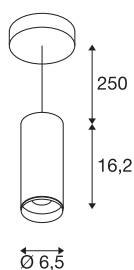

## NUMINOS® PD DALI S

Indoor led pendellamp zwart/zwart 3000 K 36°

Design, techniek en functie in perfectie: NUMINOS is het armatuursysteem van SLV, dat alles met elkaar combineert. Met verschillende downlights en spots kunt u duidend lichtontwerpmogelijkheden beleven. Ook met de NUMINOS® PD DALI S pendelarmatuur, die overtuigt met de beste afwerkings- en lichtkwaliteit. De spot is perfect voor gerichte accentverlichting of voor het verlichten van grotere oppervlakken. De pendelarmatuur overtuigt met een stroomverbruik van 10,42 Watt, een lichtintensiteit van 1020 lumen, een kleurtemperatuur van 3000 Kelvin en de hoge kleurweergave-index van meer dan 90. De installatie voert u in een mum van tijd uit. Wanneer kiest u voor de modulaire diversiteit van SLV?

## TECHNISCHE SPECIFICATIES

Art.nr.:	1004443
Primaire nominale spanning	220-240V ~50/60Hz mA/V
Secundaire stroom / secundaire spanning	250mA
Pendellengte	250 cm
Hoogte	16.2 cm
Diameter	6.5 cm
Nettogewicht	0.883 kg
Brutogewicht	1.101 kg
Veiligheidsklasse	I
Montage	Opbouw
Montagebeschrijving	Plafond, Plafond met accessoires
Dimbaar	Ja
Dimtechniek	DALI
Wattage	10.42 W
Lumen	1020 lm
Lichtkleurtemperatuur	3000 Kelvin
Stralingshoek	36 °
Kleur	zwart
CRI	90
UGR ≤	13
LXXBXX gegevens	L80B50
Levensduur	50000 h