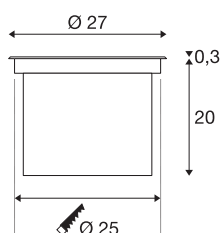

## DASAR® 270 Outdoor

LED vloerinbouwarmatuur, 4000K, rond, IP67, asymmetrische lichtbundel

DASAR® 270 Outdoor LED vloerinbouwarmatuur 4000K rond IP67 asymmetrische straling is de beloopbare hoog-volt vloerinbouwarmatuur van SLV, die overtuigt met zijn roestvrijstalen afdekking en deels gesatineerde glazen afdekking. Met zijn beschermingsgraad IP 65 / IP 67 is hij optimaal geschikt voor outdoor gebruik. Dankzij de draaien zwenkbare GU10 fitting kunt u de lichtbundel individueel uitlijnen. De behuizing is gemaakt van hoogwaardig aluminium en roestvrij staal 316. Beleef licht met SLV: al 40 jaar uw innovatieve partner voor alle soorten buitenarmaturen.

## TECHNISCHE SPECIFICATIES

Art.nr.:	1002895
Primaire nominale spanning	220-240V ~50/60Hz mA/V
Secundaire stroom / secundaire spanning	700mA
Hoogte	20.3 cm
Diameter	27 cm
Inbouwdiameter	25 cm
Inbouddiepte	19.9 cm
Nettogewicht	5.206 kg
Brutogewicht	5.975 kg
IP-code	IP 65 / IP 67
Veiligheidsklasse	I
Slagvastheidsklasse	IK08
Slagvastheid	5 Joule
Montage	Inbouw
Montagebeschrijving	Vloer
Aantal bij doorlussen	60
Wattage	30 W
Lumen	2100 lm
Lichtkleurtemperatuur	4000 Kelvin
Kleur	zwart
CRI	80
LXXBXX gegevens	L70B50