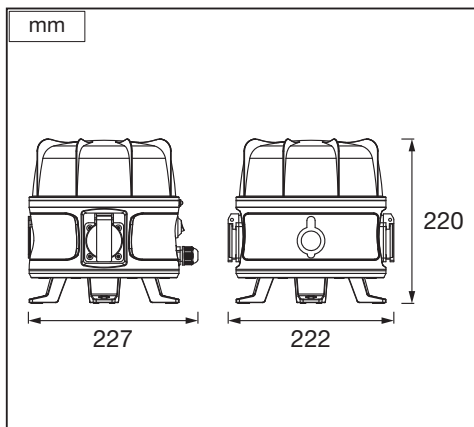

---

**WORKLIGHT 360° SOCKET**

---

 IP54

 IP44

	EAN	W	lm Light Source	lm Output	K	° (°C)	V~	mA	Hz	DF	▽ (°)	
<b>LED WORKLIGHT VAL 360 30W 865 2XSOK</b>	4058075834040	30	4400	3700	6500	-20...+40	220-240	130	50/60	0.9	360	15000