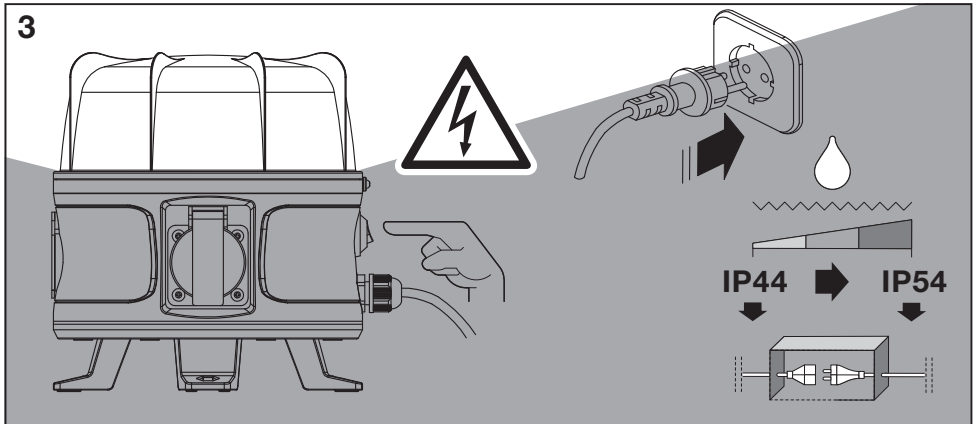

---

**WORKLIGHT 360° SOCKET**

---

 IP54

 IP44

	EAN	W	lm Light Source	lm Output	K	° (°C)	V~	mA	Hz	DF	▽ (°)	
<b>LED WORKLIGHT VAL 360 30W 865 2XSOK</b>	4058075834040	30	4400	3700	6500	-20...+40	220-240	130	50/60	0.9	360	15000

2

3

	EAN	n	LED	QR code	ENERGY * X =
LED WORKLIGHT VAL 360 30W 865 2XSOK	4058075834040	1	AC53290		D

\* Ⓢ Dieses Produkt enthält eine Lichtquelle der Energieeffizienzklasse <X>. Ⓢ This product contains a light source of energy efficiency class <X>. Ⓢ Ce produit contient une source lumineuse de classe d'efficacité énergétique <X>. Ⓢ Questo prodotto contiene una sorgente luminosa di classe di efficienza energetica <X>. Ⓢ Este producto contiene una fuente luminosa de la clase de eficiencia energética <X>. Ⓢ Este produto contém uma fonte de luz da classe de eficiência energética <X>. Ⓢ Το προϊόν αυτό περιέχει φωτεινή πηγή της τάξης ενεργειακής απόδοσης <X>. Ⓢ Dit product bevat een lichtbron van energie-efficiëntieklasse <X>. Ⓢ Denna produkt innehåller en ljuskälla med energieeffektivitetsklass <X>. Ⓢ Tämä tuote sisältää valonlähteen, jonka energiatehokkuusluokka on <X>. Ⓢ Dette produktet inneholder en lyskilde med energieffektivitetsklasse <X>. Ⓢ Данный продукт содержит энергосберегающий источник света (класса <X>). Ⓢ Ez a termék egy <X> energiatékonysági osztályú fényforrást tartalmaz. Ⓢ Ten produkt zawiera źródło światła o klasie efektywności energetycznej <X>. Ⓢ Tento výrobek obsahuje světelný zdroj s třídou energetické účinnosti <X>. Ⓢ Этот продукт содержит энергосберегающий источник света (класса <X>). Ⓢ Toode sisaldab energiatõhususe klassi <X> valgusallikat. Ⓢ Šiame gaminyje yra šviesos šaltinis, kurio energijos vartojimo efektyvumo klasė <X>. Ⓢ Ši s ražojums satur gaismas avotu, kura energoefektivitātes klase ir <X>. Ⓢ Ovak proizvod sadrži izvor svetlosti klase energetske efikasnosti <X>. Ⓢ Цей виріб містить джерело світла класу енергоефективності <X>. Ⓢ Бұл өнімде <X> энергия тиімділігі класының жарық көзі бар.