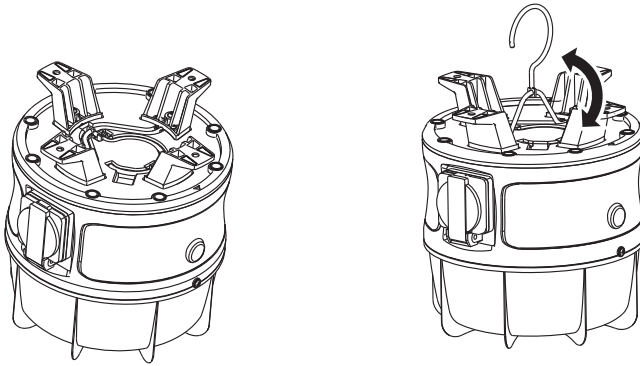

---

**WORKLIGHT 360° SOCKET**

---

 IP54

 IP44

	EAN	W	lm Light Source	lm Output	K	° (°C)	V~	mA	Hz	DF	▽ (°)	
<b>LED WORKLIGHT VAL 360 30W 865 2XSOK</b>	4058075834040	30	4400	3700	6500	-20...+40	220-240	130	50/60	0.9	360	15000

2

3

	EAN	n	LED	QR code	ENERGY * X =
LED WORKLIGHT VAL 360 30W 865 2XSOK	4058075834040	1	AC53290		D

\* Ⓢ Dieses Produkt enthält eine Lichtquelle der Energieeffizienzklasse <X>. Ⓢ This product contains a light source of energy efficiency class <X>. Ⓢ Ce produit contient une source lumineuse de classe d'efficacité énergétique <X>. Ⓢ Questo prodotto contiene una sorgente luminosa di classe di efficienza energetica <X>. Ⓢ Este producto contiene una fuente luminosa de la clase de eficiencia energética <X>. Ⓢ Este produto contém uma fonte de luz da classe de eficiência energética <X>. Ⓢ Το προϊόν αυτό περιέχει φωτεινή πηγή της τάξης ενεργειακής απόδοσης <X>. Ⓢ Dit product bevat een lichtbron van energie-efficiëntieklasse <X>. Ⓢ Denna produkt innehåller en ljuskälla med energieeffektivitetsklass <X>. Ⓢ Tämä tuote sisältää valonlähteen, jonka energiatehokkuusluokka on <X>. Ⓢ Dette produktet inneholder en lyskilde med energieffektivitetsklasse <X>. Ⓢ Данный продукт содержит энергосберегающий источник света (класса <X>). Ⓢ Ez a termék egy <X> energiatékonysági osztályú fényforrást tartalmaz. Ⓢ Ten produkt zawiera źródło światła o klasie efektywności energetycznej <X>. Ⓢ Tento výrobek obsahuje světelný zdroj s třídou energetické účinnosti <X>. Ⓢ Этот продукт содержит энергосберегающий источник света (класса <X>). Ⓢ Toode sisaldab energiatõhususe klassi <X> valgusallikat. Ⓢ Šiame gaminyje yra šviesos šaltinis, kurio energijos vartojimo efektyvumo klasė <X>. Ⓢ Ši s ražojums satur gaismas avotu, kura energoefektivitātes klase ir <X>. Ⓢ Ovak proizvod sadrži izvor svetlosti klase energetske efikasnosti <X>. Ⓢ Цей виріб містить джерело світла класу енергоефективності <X>. Ⓢ Бұл өнімде <X> энергия тиімділігі класының жарық көзі бар.