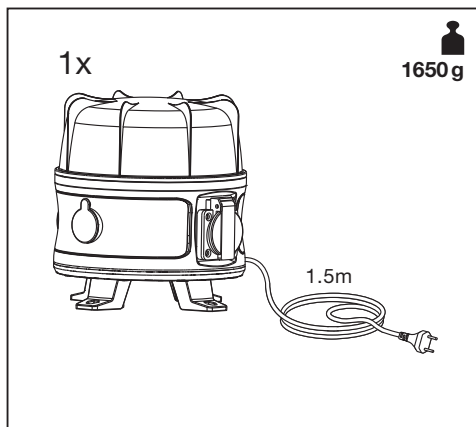

---

**WORKLIGHT 360° SOCKET**

---

 IP54

 IP44

	EAN	W	lm Light Source	lm Output	K	° (°C)	V~	mA	Hz	DF	▽ (°)	
<b>LED WORKLIGHT VAL 360 30W 865 2XSOK</b>	4058075834040	30	4400	3700	6500	-20...+40	220-240	130	50/60	0.9	360	15000

2

3

	EAN	n	LED	QR code	ENERGY * X =
LED WORKLIGHT VAL 360 30W 865 2XSOK	4058075834040	1	AC53290		D

\* Ⓢ Dieses Produkt enthält eine Lichtquelle der Energieeffizienzklasse <X>. Ⓢ This product contains a light source of energy efficiency class <X>. Ⓢ Ce produit contient une source lumineuse de classe d'efficacité énergétique <X>. Ⓢ Questo prodotto contiene una sorgente luminosa di classe di efficienza energetica <X>. Ⓢ Este producto contiene una fuente luminosa de la clase de eficiencia energética <X>. Ⓢ Este produto contém uma fonte de luz da classe de eficiência energética <X>. Ⓢ Το προϊόν αυτό περιέχει φωτεινή πηγή της τάξης ενεργειακής απόδοσης <X>. Ⓢ Dit product bevat een lichtbron van energie-efficiëntieklasse <X>. Ⓢ Denna produkt innehåller en ljuskälla med energieeffektivitetsklass <X>. Ⓢ Tämä tuote sisältää valonlähteen, jonka energiatehokkuusluokka on <X>. Ⓢ Dette produktet inneholder en lyskilde med energieffektivitetsklasse <X>. Ⓢ Данный продукт содержит энергосберегающий источник света (класса <X>). Ⓢ Ez a termék egy <X> energiatékonysági osztályú fényforrást tartalmaz. Ⓢ Ten produkt zawiera źródło światła o klasie efektywności energetycznej <X>. Ⓢ Tento výrobek obsahuje světelný zdroj s třídou energetické účinnosti <X>. Ⓢ Этот продукт содержит энергосберегающий источник света (класса <X>). Ⓢ Toode sisaldab energiatõhususe klassi <X> valgusallikat. Ⓢ Šiame gaminyje yra šviesos šaltinis, kurio energijos vartojimo efektyvumo klasė <X>. Ⓢ Ši s ražojums satur gaismas avotu, kura energoefektivitātes klase ir <X>. Ⓢ Ovak proizvod sadrži izvor svetlosti klase energetske efikasnosti <X>. Ⓢ Цей виріб містить джерело світла класу енергоефективності <X>. Ⓢ Бұл өнімде <X> энергия тиімділігі класының жарық көзі бар.