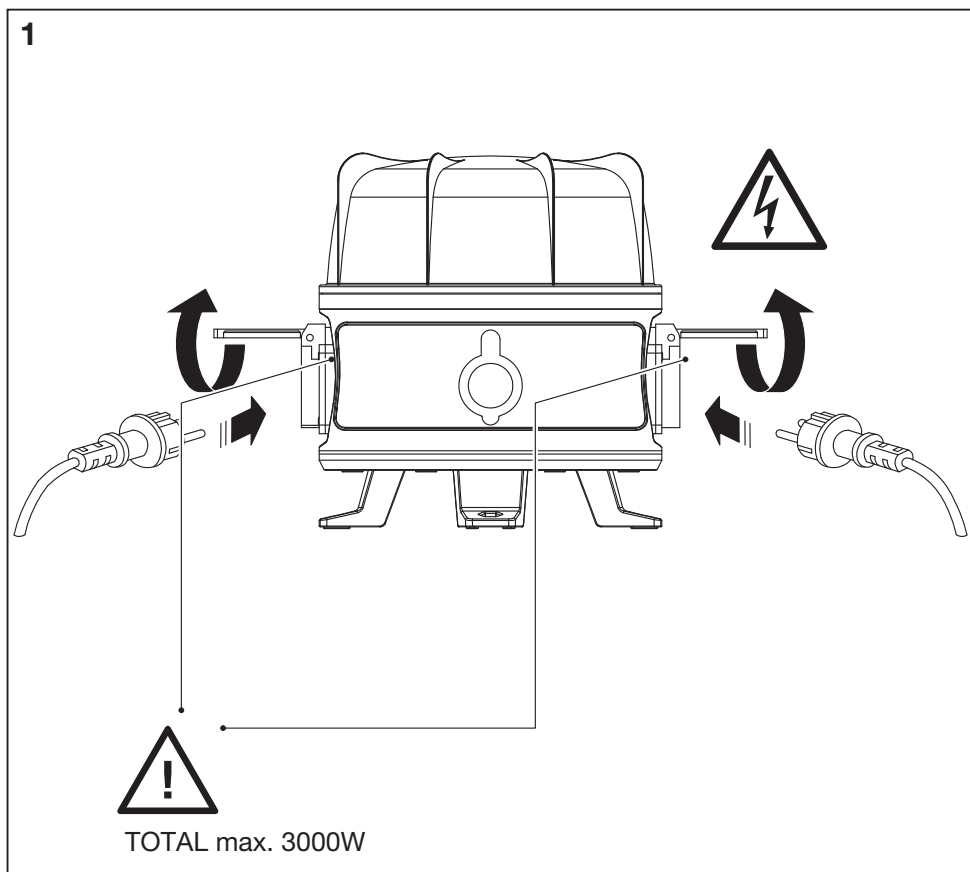

---

**WORKLIGHT 360° SOCKET**

---

 IP54

 IP44

	EAN	W	lm Light Source	lm Output	K	° (°C)	V~	mA	Hz	DF	▽ (°)	
<b>LED WORKLIGHT VAL 360 30W 865 2XSOK</b>	4058075834040	30	4400	3700	6500	-20...+40	220-240	130	50/60	0.9	360	15000

2

3

	EAN	n	LED	QR code	ENERGY * X =
LED WORKLIGHT VAL 360 30W 865 2XSOK	4058075834040	1	AC53290		D

\* Ⓢ Dieses Produkt enthält eine Lichtquelle der Energieeffizienzklasse <X>. Ⓢ This product contains a light source of energy efficiency class <X>. Ⓢ Ce produit contient une source lumineuse de classe d'efficacité énergétique <X>. Ⓢ Questo prodotto contiene una sorgente luminosa di classe di efficienza energetica <X>. Ⓢ Este producto contiene una fuente luminosa de la clase de eficiencia energética <X>. Ⓢ Este produto contém uma fonte de luz da classe de eficiência energética <X>. Ⓢ Το προϊόν αυτό περιέχει φωτεινή πηγή της τάξης ενεργειακής απόδοσης <X>. Ⓢ Dit product bevat een lichtbron van energie-efficiëntieklasse <X>. Ⓢ Denna produkt innehåller en ljuskälla med energieeffektivitetsklass <X>. Ⓢ Tämä tuote sisältää valonlähteen, jonka energiatehokkuusluokka on <X>. Ⓢ Dette produktet inneholder en lyskilde med energieffektivitetsklasse <X>. Ⓢ Данный продукт содержит энергосберегающий источник света (класса <X>). Ⓢ Ez a termék egy <X> energiatékonysági osztályú fényforrást tartalmaz. Ⓢ Ten produkt zawiera źródło światła o klasie efektywności energetycznej <X>. Ⓢ Tento výrobek obsahuje světelný zdroj s třídou energetické účinnosti <X>. Ⓢ Этот продукт содержит энергосберегающий источник света (класса <X>). Ⓢ Toode sisaldab energiatõhususe klassi <X> valgusallikat. Ⓢ Šiame gaminyje yra šviesos šaltinis, kurio energijos vartojimo efektyvumo klasė <X>. Ⓢ Ši s ražojums satur gaismas avotu, kura energoefektivitātes klase ir <X>. Ⓢ Ovak proizvod sadrži izvor svetlosti klase energetske efikasnosti <X>. Ⓢ Цей виріб містить джерело світла класу енергоефективності <X>. Ⓢ Бұл өнімде <X> энергия тиімділігі класының жарық көзі бар.