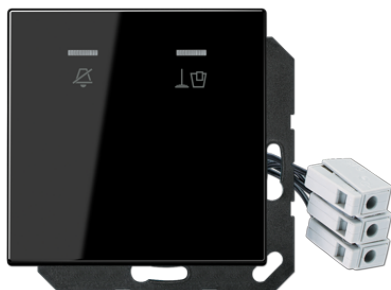

Productdatablad

Hotelafdekking met led-eenheid 230 V, buitenunit

Artikelnr.

LS CU KO5 M 230 SW

Hotelafdekking met led-eenheid 230 V, buitenunit

(met draagring, schroefbevestiging)
 inclusief rood en groen ledlampje
 met lens en symbolen "Do not disturb" en "Make up room"
 De buitenunit signaleert de schakeltoestand van de binnunit.

Thermoplast (slagvast) hoogglanzend

Kleur:
 zwart

Materiaal:
 thermoplast