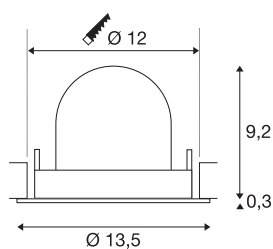

TECHNISCHE SPECIFICATIES

Art.nr.:	1005938
Aantal verschillende lichtopeningen	1
Secundaire stroom / secundaire spanning	500mA
Hoogte	9.5 cm
Diameter	13.5 cm
Inbouwdiameter	12 cm
Inbouwdiepte	9.5 cm
Nettogewicht	0.42 kg
Brutogewicht	0.449 kg
Veiligheidsklasse	III
Montage	Inbouw
Montagebeschrijving	Plafond
Wattage	17.5 W
Lumen	1550 lm
Lichtkleurtemperatuur	2700 Kelvin
Stralingshoek	55 °
Kleur	wit
CRI	90
UGR ≤	22
BIG WHITE pagina	53