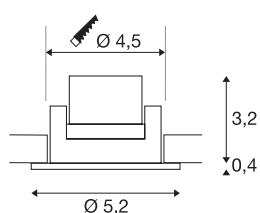

## NEW TRIA MINI SET

inbouwarmatuur, led, 3000 K, rond, zwart, 30°, incl. driver, spiraalveerklemmen

De innovatieve NEW TRIA MINI SET onderscheidt zich door zijn eenvoud en effectiviteit. In zwart, mat wit of geborsteld aluminium en zowel in ronde als vierkante vorm verkrijgbaar. Door de uitrusting met een krachtige, warm witte Premium LED in een kantelbare houder plus de meegeleverde led voeding kan de set aan de eisen de algemene verlichting voldoen. De armatuur wordt direct op 230 V netspanning aangesloten.

## TECHNISCHE SPECIFICATIES

Art.nr.:	113970
Primaire nominale spanning	220-240V ~50/60Hz mA/V
Secundaire stroom / secundaire spanning	700mA
Hoogte	3.6 cm
Diameter	5.2 cm
Inbouwdiameter	4.5 cm
Inbouddiepte	4 cm
Nettogewicht	0.111 kg
Brutogewicht	0.136 kg
IP-code	IP 20 / IP 44
Veiligheidsklasse	II
Slagvastheidsklasse	IK02
Montage	Inbouw
Montagebeschrijving	Plafond
Wattage	3.641 W
Lumen	170 lm
Lichtkleurtemperatuur	3000 Kelvin
Stralingshoek	30 °
Kleur	zwart
CRI	80
LXXBXX gegevens	L70B50
Levensduur	30000 h