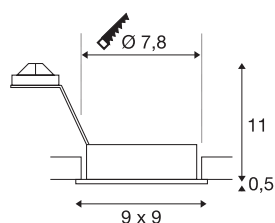

## NEW TRIA 1

inbouwarmatuur, met één lichtbron, QPAR51, rechthoekig, wit, max. 50 W, incl. klemveren

De rechthoekige hoogspanningsversie van onze populaire NEW TRIA inbouwarmaturenserie is verkrijgbaar in de behuizingskleuren zwart, wit en geborsteld aluminium. Het royaal gekozen draai- en kantelbereik van de inbouwspot staat borg voor de individuele afstelling van de lichtbundel, ongeacht of u voor de toepassing van halogeen- of led retrofitlampen kiest. De montage vindt plaats met in de fabriek ingebouwde klemveren. De NEW TRIA inbouwarmatuur wordt geschikt voor rechtstreekse aansluiting op 230 V wisselspanning geleverd.

## TECHNISCHE SPECIFICATIES

Art.nr.:	111721
Fitting	GU10
Lichtbronnen	QPAR51
Aantal fittingen	1
Inclusief lampen	Geen
Primaire nominale spanning	220-240V ~50/60Hz mA/V
Kantelbereik	30 °
Horizontaal draaibereik	360 °
Lengte	9 cm
Breedte	9 cm
Hoogte	11 cm
Inbouwdiameter	7.8 cm
Inbouwdiepte	13 cm
Nettogewicht	0.195 kg
Brutogewicht	0.236 kg
IP-code	IP 20
Veiligheidsklasse	II
Montage	Inbouw
Montagebeschrijving	Plafond
Wattage	50 W
Kleur	wit
BIG WHITE pagina	352