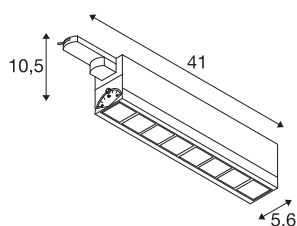

TECHNISCHE SPECIFICATIES

Art.nr.:	1004688
Aantal verschillende lichtopeningen	1
Primaire nominale spanning	220-240V ~50/60Hz mA/V
Secundaire stroom / secundaire spanning	350mA
Lengte	41 cm
Breedte	5.6 cm
Hoogte	10.5 cm
Nettogewicht	1.129 kg
Brutogewicht	1.426 kg
IP-code	IP 20
Veiligheidsklasse	I
Montagebeschrijving	Rail plafond, Rail wand
Wattage	26 W
Lumen	3100 lm
Lichtkleurtemperatuur	4000 Kelvin
Stralingshoek	75 °
Kleur	zwart
CRI	90
LXXBXX gegevens	L70B50
Levensduur	30000 h
minimale omgevingstemperatuur	-20 °C
maximale omgevingstemperatuur	40 °C