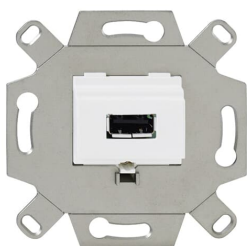

Produktdetails

0261/12

0261/12 Anschlussdose 1-fach USB A alpinweiß

Allgemeine Informationen

Typ	0261/12
Bestellnummer	2CKA000230A0416
EAN	4011395167519
Beschreibung	0261/12 Anschlussdose 1-fach USB A alpinweiß
Langbeschreibung	Passend zu TAE-Zentralscheiben 2539-21x und 1766-xxx. Zum Anschluss mobiler Endgeräte, wie z.B. Computerzubehör (Drucker, Scanner, USB-Sticks etc.) oder Digitalkameras. USB-Buchsentyp: Typ A, USB 2.0 fähig. Zum Anschluss von 5-adrigen USB-Kabeln. Für Montage in Kabelkanälen, UP-Gerätedosen und Unterflursystemen. Zur problemlosen Montage, unter Einhaltung der zulässigen Biegeradien, wird die Verwendung der Kaiser >Electronic-Dose<, Art.-Nr. 1068-02 oder 9062-74 empfohlen. Ohne Zentralscheibe. Ohne Spreize.

Montageart	Unterputzmontage
Befestigungsart	Befestigung mit Schrauben
Kennzeichnung	ohne Beschriftungsfeld
Ausrichtung Steckdose	gerade
Ausführung der Oberfläche	matt
Werkstoff	Metall
RAL Nummer	RAL 9010 - reinweiß
Farbe	alpinweiß
Anwendungsbereich	Datenkommunikation / Multimedia

## Abmessungen

Breite des Produkts	71 mm
Höhe des Produkts	34 mm
Tiefe des Produkts	71 mm
Nettogewicht	90 g
Einbautiefe (t <sub>2</sub> )	34 mm