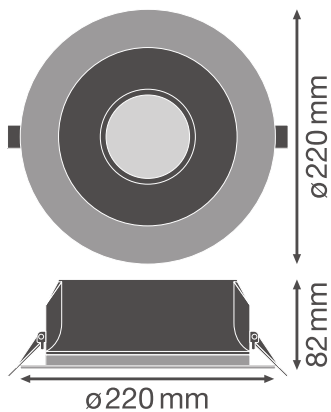

Fotometrische gegevens

Lichtstroom	2520 lm
Lichtstroom efficiëntie	120 lm/W
Kleurtemperatuur	4000 K
Lichtkleur	Koel wit
Kleurweergave-index Ra	≥ 80
Standaardafwijking van kleurproeven	≤ 5 sdc _m
Lichtsterkte	-
Flikkervrij	Ja
Flikkerwaarde Pst LM	-
Stroboscoopeffect waarde SVM	-
Fotobiologische veiligheidsgroep EN62778	RG1
Fotobiologische veiligheidsgroep EN62471	RG0
Stralingshoek	65 °
UGR longitudinal	< 19

LDC typ cone

LDC typ polar

AFMETINGEN & GEWICHT

Diameter	220,00 mm
Hoogte	82,00 mm
Product gewicht	900,00 g

MATERIALEN & KLEUREN

Kleur van het product	Wit
Kleur behuizing	Wit
Body materiaal	Aluminum
Materiaal afdekking	Polycarbonate (PC)
Materiaal van lichtuitstralend oppervlak	Polycarbonaat
Glow Wire Test volgens IEC 60695-2-12	650 °C
Kwikgehalte	0.0 mg

TOEPASSING & MONTAGE

Omgevingstemperatuur bereik	-20...+45 °C
Opslagtemperatuur	-40...+70 °C
Type aansluiting	Schroefloze terminal, 5-polig (L, N, PE, DA+, DA-)
Type bescherming	IP54/IP20
Beschermklasse IK (Schok bestendi [PIM])	IK03
Dimbaar	Ja
Type of dimming [GMS]	DALI
Montagetype	Recessed
Montagelocatie	Plafond
Toepassingsomgeving	Indoor
Diameter inbouw opening	195,0 mm
Inbouwdiepte	120 mm
Vervangbare LED module	Niet vervangbaar
Met lichtbron	Ja