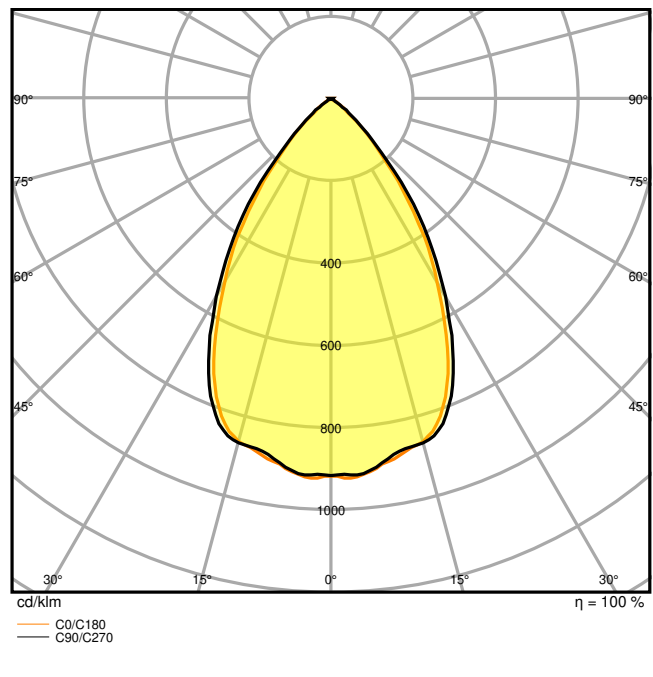

Fotometrische gegevens

Lichtstroom	2520 lm
Lichtstroom efficiëntie	120 lm/W
Kleurtemperatuur	4000 K
Lichtkleur	Koel wit
Kleurweergave-index Ra	≥ 80
Standaardafwijking van kleurproeven	≤ 5 sdc _m
Lichtsterkte	-
Flikkervrij	Ja
Flikkerwaarde Pst LM	-
Stroboscoopeffect waarde SVM	-
Fotobiologische veiligheidsgroep EN62778	RG1
Fotobiologische veiligheidsgroep EN62471	RG0
Stralingshoek	65 °
UGR longitudinal	< 19

LDC typ cone

LDC typ polar

AFMETINGEN & GEWICHT

Diameter	220,00 mm
Hoogte	82,00 mm
Product gewicht	900,00 g

MATERIALEN & KLEUREN

Kleur van het product	Wit
Kleur behuizing	Wit
Body materiaal	Aluminum
Materiaal afdekking	Polycarbonate (PC)
Materiaal van lichtuitstralend oppervlak	Polycarbonaat
Glow Wire Test volgens IEC 60695-2-12	650 °C
Kwikgehalte	0.0 mg