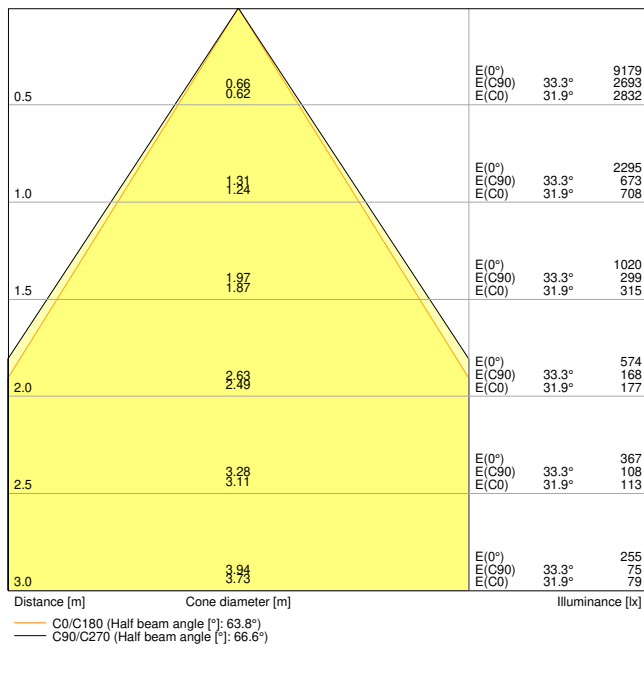

Fotometrische gegevens

Lichtstroom	2520 lm
Lichtstroom efficiëntie	120 lm/W
Kleurtemperatuur	4000 K
Lichtkleur	Koel wit
Kleurweergave-index Ra	≥ 80
Standaardafwijking van kleurproeven	≤ 5 sdc _m
Lichtsterkte	-
Flikkervrij	Ja
Flikkerwaarde Pst LM	-
Stroboscoopeffect waarde SVM	-
Fotobiologische veiligheidsgroep EN62778	RG1
Fotobiologische veiligheidsgroep EN62471	RG0
Stralingshoek	65 °
UGR longitudinal	< 19

LDC typ cone

LDC typ polar

AFMETINGEN & GEWICHT

Diameter	220,00 mm
Hoogte	82,00 mm
Product gewicht	900,00 g

MATERIALEN & KLEUREN

Kleur van het product	Wit
Kleur behuizing	Wit
Body materiaal	Aluminum
Materiaal afdekking	Polycarbonate (PC)
Materiaal van lichtuitstralend oppervlak	Polycarbonaat
Glow Wire Test volgens IEC 60695-2-12	650 °C
Kwikgehalte	0.0 mg