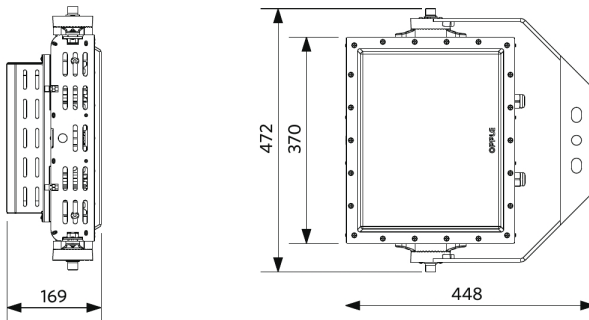

Technische specificaties	
Levensduur (L70)	100.000 u
Levensduur (L80)	70.000 u
Aan-/Uit-cycli	100.000
Kleurconsistentie (SDCM)	6
Dimbaarheid	1-10V
Afwerking	Zwart
CRI	≥ 70
Beschermingsgraad (IP)	IP66
Slagvastheid	IK08
Beschermingsklasse	I
Risicogroep (EN 62471)	RG0
Voorschakelapparaat inbegrepen	Ja
Gloeidraadtest	850°C
Vermogensfactor	≥ 0,9
Piekspanning beveiliging	6 kV

Elektrische aansluiting	
Frequentie	50/60 Hz
Nom. spanning	220-240 V
DC ingangsspanning	Zie catalogusbijlage Aansluitwaarden
230V Kabellengte	1 m

Materiaal eigenschappen	
Materiaal behuizing	Aluminium
Materiaal optiek	Polycarbonaat
Cover materiaal	Polycarbonaat
Kustlijnbestendig	Ja

Toepassingscondities	
Bedrijfstemperatuur	-30-+50°C
Gebruikstemperatuur	+25°C
Opslagtemperatuur	-30-+60°C

5 JAAR GARANTIE

ENERGY

OPPLE Lighting
543017013300

A
B
C
D
E
F
G

D

310
kWh/1000h

2019/2015

Maatschets (mm)

LEDfloodHO-P-310W