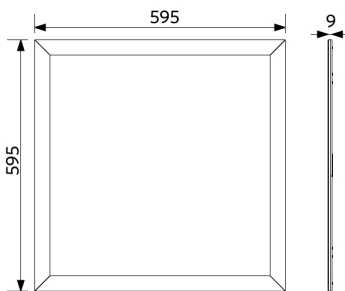

Technische specificaties	
Levensduur (L70)	100.000 u
Levensduur (L80)	70.000 u
Levensduur (L90)	50.000 u
Aan-/Uit-cycli	100.000
Kleurconsistentie (SDCM)	3
Dimbaarheid	On-Off
Bundelhoek	85°
Afwerking	Wit RAL9003
UGR	≤ 19
IP voorzijde	IP54
IP-klasse achterzijde	IP20
Slagvastheid	IK04
Beschermingsklasse	II
Risicogroep (EN 62471)	RG0
Voorschakelapparaat inbegrepen	Ja
Gloeidraadtest	650°C
Vermogensfactor	≥ 0,9

Elektrische aansluiting	
Frequentie	50/60 Hz
Nom. spanning	220-240 V
DC ingangsspanning	Zie catalogusbijlage Aansluitwaarden
230V Kabellengte	1 m

Materiaal eigenschappen	
Materiaal behuizing	Aluminium
Materiaal optiek	PMMA
Cover materiaal	Polystyreen (PS)

Toepassingscondities	
Bedrijfstemperatuur	-20-+40°C
Gebruikstemperatuur	+25°C
Opslagtemperatuur	-25-+50°C

5 JAAR GARANTIE

ENERGY
OPPLÉ Lighting
542004071100

34
kWh/1000h

2019/2015

Maatschets (mm)

LEDPanelRc-S5 Sq595