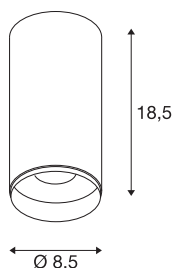

NUMINOS® CL DALI M

Indoor led plafondopbouwlamp zwart/zwart 4000 K 24°

NUMINOS is het optimaal op elkaar afgestemd armaturen-systeem van SLV, dat functie, design en techniek met elkaar in harmonie brengt. Met verschillende downlights en spots zorgt u voor duizend lichtontwerpmogelijkheden. Zoals met de NUMINOS® CL DALI M led-plafondopbouwarmatuur voor binnen, die overtuigt door zijn hoogwaardige afwerkings- en lichtkwaliteit. Zo creëert u hoogwaardige verlichting voor grotere oppervlakken of u maakt gebruik van een spot voor selectieve verlichting. De plafondbouwarmatuur overtuigt met een stroomverbruik van 20,1 Watt, een lichtintensiteit van 2125 lumen, een kleurtemperatuur van 4000 Kelvin en een kleurweergave-index van 90. De eenvoudige montage is dan slechts nog een formaliteit. Wanneer kiest u voor de modulaire diversiteit van SLV?

TECHNISCHE SPECIFICATIES

Art.nr.:	1004522
Primaire nominale spanning	220-240V ~50/60Hz mA/V
Secundaire stroom / secundaire spanning	500mA
Hoogte	18.5 cm
Diameter	8.5 cm
Nettogewicht	0.66 kg
Brutogewicht	0.706 kg
Veiligheidsklasse	I
Montage	Opbouw
Montagebeschrijving	Plafond
Dimbaar	Ja
Dimtechniek	DALI
Wattage	20.1 W
Lumen	2125 lm
Lichtkleurtemperatuur	4000 Kelvin
Stralingshoek	24 °
Kleur	zwart
CRI	90
UGR ≤	19
LXXBXX gegevens	L80B50
Levensduur	50000 h
BIG WHITE pagina	82