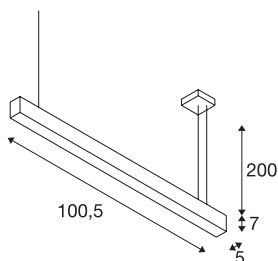

GLENOS

profielhanglamp, led, 3000 K, zwart, 1 m, 43 W

Die met een krachtige ledstrip uitgeruste GLENOS hanglamp biedt u een krachtige led verlichting van grote klasse. De in meerdere lengtes en kleurvarianten verkrijgbare hanglampen zijn met een 2,50 m lange voedingskabel uitgerust, welke naar wens kan worden ingekort. De GLENOS hanglamp is vanwege de dimbare led driver klaar voor aansluiting voor 230 V netspanning.

TECHNISCHE SPECIFICATIES

Art.nr.:	1001400
Aantal verschillende lichtopeningen	1
Primaire nominale spanning	220-240V ~50/60Hz mA/V
Secundaire stroom / secundaire spanning	1000mA
Lengte	105 cm
Pendellengte	200 cm
Breedte	5 cm
Hoogte	7 cm
Nettogewicht	2.411 kg
Brutogewicht	3.031 kg
IP-code	IP 20
Veiligheidsklasse	I
Montage	Opbouw
Montagebeschrijving	Plafond
Dimbaar	Ja
Dimtechniek	1-10V
Wattage	43 W
Lumen	2850 lm
Lichtkleurtemperatuur	3000 Kelvin
Kleur	zwart
CRI	80
UGR ≤	28