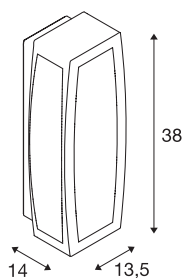

MERIDIAN BOX

outdoor wandarmatuur, TC-(D,H,T,Q)SE, IP54, zilvergrijs, max. 20 W, met sensor

De van aluminium gemaakte wandarmatuur van de MERIDIAN serie is met een niet zichtbare bewegingsmelder met microgolfttechniek uitgerust. De brandtijd, de intensiteit plus het meetbereik kunnen bij de installatie specifiek door de gebruiker worden ingesteld. Door de beveiligingsklasse IP54 is de in meerdere kleurvarianten beschikbare lamp geschikt voor buitengebruik. Deze wordt direct op 230 V netspanning aangesloten. De MERIDIAN-serie omvat verder alternatieve wandarmaturen in verschillende designs.

TECHNISCHE SPECIFICATIES

Art.nr.:	230084
Fitting	E27
Aantal fittingen	1
Primaire nominale spanning	220-240V ~50/60Hz mA/V
Breedte	13.5 cm
Hoogte	38 cm
Diepte	14 cm
Nettogewicht	1.747 kg
Brutogewicht	1.969 kg
IP-code	IP 54
Veiligheidsklasse	I
Montage	Opbouw
Montagebeschrijving	Wand
Wattage	25 W
Kleur	grijs
BIG WHITE pagina	630