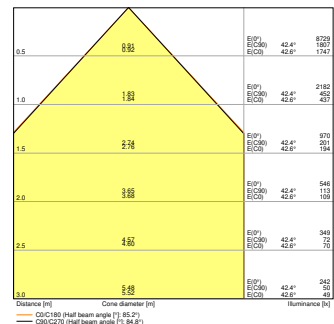

Productkenmerken

- Frame van geëxtrudeerd aluminium
- Instelbare kleurtemperatuur via Tunable White: 2.700...6.500K
- Versie verkrijgbaar met voorgesmonteerde Wago-connector (artikelnr.: WAGO 771-8517-3. 3m) voor Panel 625 CSW
- Zeer hoge kleurweergave-index Ra: > 90

AFMETINGEN & GEWICHT

Lengte	595,00 mm
Breedte	595,00 mm
Hoogte	11,00 mm
Product gewicht	3100,00 g

MATERIALEN & KLEUREN

Kleur van het product	Wit
Kleur behuizing	Wit
Body materiaal	Aluminium
Materiaal afdekking	Polymethylmethacrylate (PMMA)
Glow Wire Test volgens IEC 60695-2-12	650 °C
Kwikgehalte	0.0 mg