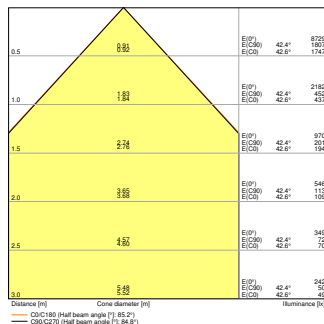

Productkenmerken

- Frame van geëxtrudeerd aluminium
- Instelbare kleurtemperatuur via Tunable White: 2.700...6.500K
- Versie verkrijgbaar met voorgesmonteerde Wago-connector (artikelnr.: WAGO 771-8517-3. 3m) voor Panel 625 CSW
- Zeer hoge kleurweergave-index Ra: > 90

AFMETINGEN & GEWICHT

Lengte	595,00 mm
Breedte	595,00 mm
Hoogte	11,00 mm
Product gewicht	3100,00 g

MATERIALEN & KLEUREN

Kleur van het product	Wit
Kleur behuizing	Wit
Body materiaal	Aluminium
Materiaal afdekking	Polymethylmethacrylate (PMMA)
Glow Wire Test volgens IEC 60695-2-12	650 °C
Kwikgehalte	0.0 mg