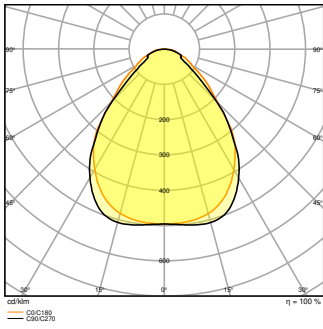

Fotometrische gegevens

Lichtstroom	4200 lm
Lichtstroom efficiëntie	102 lm/W
Kleurtemperatuur	2700...6500 K
Lichtkleur	Warm White / Koud wit / Koel daglicht
Kleurweergave-index Ra	> 90
Standaardafwijking van kleurproeven	≤ 3 sdc _m
Flikkervrij	Ja
Fotobiologische veiligheidsgroep EN62778	RG1
Stralingshoek	80 °
UGR longitudinal	< 19