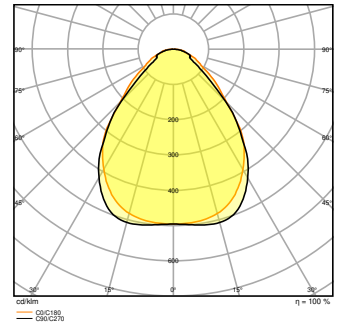

Fotometrische gegevens

Lichtstroom	4200 lm
Lichtstroom efficiëntie	102 lm/W
Kleurtemperatuur	2700...6500 K
Lichtkleur	Warm White / Koud wit / Koel daglicht
Kleurweergave-index Ra	> 90
Standaardafwijking van kleurproeven	≤ 3 sdc _m
Flikkervrij	Ja
Fotobiologische veiligheidsgroep EN62778	RG1
Stralingshoek	80 °
UGR longitudinal	< 19