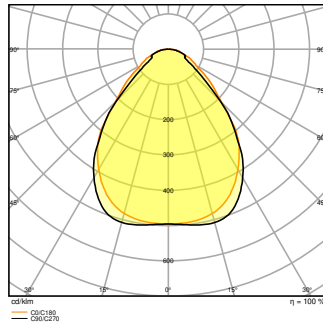

Fotometrische gegevens

Lichtstroom	4200 lm
Lichtstroom efficiëntie	102 lm/W
Kleurtemperatuur	2700...6500 K
Lichtkleur	Warm White / Koud wit / Koel daglicht
Kleurweergave-index Ra	> 90
Standaardafwijking van kleurproeven	≤ 3 sdc _m
Flikkervrij	Ja
Fotobiologische veiligheidsgroep EN62778	RG1
Stralingshoek	80 °
UGR longitudinal	< 19