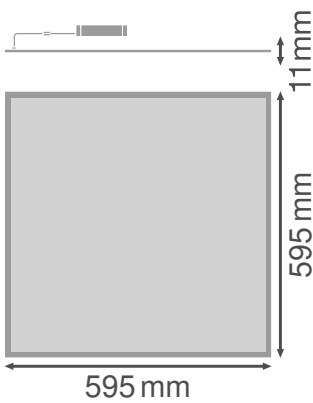

Productkenmerken

- Frame van geëxtrudeerd aluminium
- Instelbare kleurtemperatuur via Tunable White: 2.700...6.500K
- Versie verkrijgbaar met voorgesmonteerde Wago-connector (artikelnr.: WAGO 771-8517-3. 3m) voor Panel 625 CSW
- Zeer hoge kleurweergave-index Ra: > 90

Fotometrische gegevens

Lichtstroom	4200 lm
Lichtstroom efficiëntie	102 lm/W
Kleurtemperatuur	2700...6500 K
Lichtkleur	Warm White / Koud wit / Koel daglicht
Kleurweergave-index Ra	> 90
Standaardafwijking van kleurproeven	≤ 3 sdc _m
Flikkervrij	Ja
Fotobiologische veiligheidsgroep EN62778	RG1
Stralingshoek	80 °
UGR longitudinal	< 19

AFMETINGEN & GEWICHT

Lengte	595,00 mm
Breedte	595,00 mm
Hoogte	11,00 mm
Product gewicht	3100,00 g

MATERIALEN & KLEUREN

Kleur van het product	Wit
Kleur behuizing	Wit
Body materiaal	Aluminium
Materiaal afdekking	Polymethylmethacrylate (PMMA)
Glow Wire Test volgens IEC 60695-2-12	650 °C
Kwikgehalte	0.0 mg