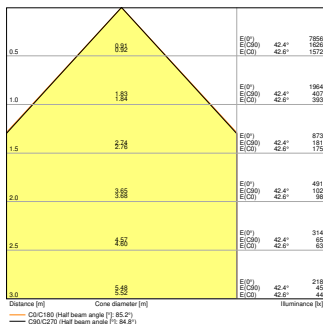

TECHNISCHE GEGEVENS

ELEKTRISCHE GEGEVENS

Nominale vermogen	41,00 W
Nominale spanning	220...240 V
Netfrequentie	50...60 Hz
Nominale stroom	179 mA
Inschakelstroom	27 A
Inschakelstroomtijd T_{h50}	205 μs
Max. armaturen op stroomonderbreke B16 A	23
Max. aantal armaturen per leidingbeveiligingsschakelaar C16	18
Arbeidsfactor λ	$\geq 0,90$
Totale harmonische vervorming	< 20 %
Veiligheidsklasse	II
Bedrijfsmodus	External LED driver

Fotometrische gegevens

Lichtstroom	4200 lm
Lichtstroom efficiëntie	102 lm/W
Kleurtemperatuur	2700...6500 K
Lichtkleur	Warm White / Koud wit / Koel daglicht
Kleurweergave-index Ra	> 90
Standaardafwijking van kleurproeven	≤ 3 sdc_m
Flikkervrij	Ja
Fotobiologische veiligheidsgroep EN62778	RG1
Stralingshoek	80 °
UGR longitudinal	< 19