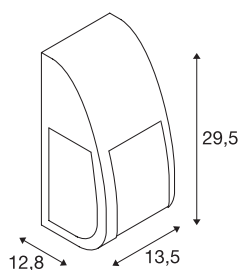

KERAS ELT

outdoor wand- en plafondarmatuur, TC-TSE, IP54, antraciet, spaarlamp, max. 24 W

Aluminium wand- en plafondarmatuur de KERAS ELT mee opale pc verlichtingsvlak. Door de beveiligingsklasse IP54 is de in meerdere kleurvarianten beschikbare lamp geschikt voor buitengebruik. Deze wordt direct op 230 V netspanning aangesloten.

TECHNISCHE SPECIFICATIES

Art.nr.:	227176
Fitting	E27
Aantal fittingen	1
Primaire nominale spanning	220-240V ~50/60Hz mA/V
Breedte	13.5 cm
Hoogte	29.5 cm
Diepte	12.8 cm
Nettogewicht	1.305 kg
Brutogewicht	1.567 kg
IP-code	IP 54
Veiligheidsklasse	I
Montage	Opbouw
Montagebeschrijving	Plafond,Wand
Wattage	25 W
Kleur	antraciet
BIG WHITE pagina	661