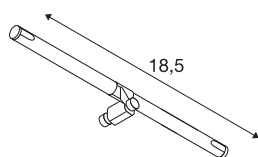

COSMIC-lamphouder voor TENSEO-laagspanningskabelsysteem

QR-C51, zwart, kantelbaar, 2 stuks

Kantelbare spot COSMIC voor het laagspanningskabelsysteem. Door de ingebouwde GX5,3-fitting is de spot voor halogeen- en led-lichtbronnen geschikt. De compatibele kabelafstand bedraagt 15,5 cm.

TECHNISCHE SPECIFICATIES

| | |
|-------------------------------------|----------------------|
| Art.nr.: | 139090 |
| Fitting | GX5,3 |
| Lichtbronnen | QR-C51 |
| Aantal fittingen | 1 |
| Inclusief lampen | Geen |
| Aantal verschillende lichtopeningen | 1 |
| Primaire nominale spanning | 12V ~50Hz mA/V |
| Kantelbereik | 90 ° |
| Breedte | 18.5 cm |
| Hoogte | 3 cm |
| Diepte | 3.1 cm |
| Nettogewicht | 0.227 kg |
| Brutogewicht | 0.244 kg |
| IP-code | IP 20 |
| Veiligheidsklasse | III |
| Montage | Opbouw |
| Montagebeschrijving | Plafond,Rail plafond |
| Wattage | 35 W |
| Kleur | zwart |
| BIG WHITE pagina | 503 |