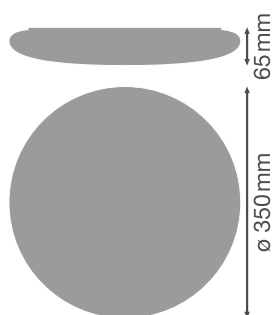

Productkenmerken

- Melkglazen afdekking gemaakt van PMMA
- Schokbestendigheid: IK03

TECHNISCHE GEGEVENS

Fotometrische gegevens

Stralingshoek	120 °
---------------	-------

AFMETINGEN & GEWICHT

Diameter	350 mm
Hoogte	65 mm
Product gewicht	140,00 g

Technische uitrusting

- Vervangende kap optioneel verkrijgbaar

LOGISTIEKE GEGEVENS

Productcode	Verpakkingseenheid (stuks per verpakking)	Afmetingen (lengte x breedte x hoogte)	Brutogewicht	Volume
4099854064357	Bundel 1	385 mm x 385 mm x 70 mm	187.00 g	10.38 dm ³

Productcode	Verpakkingseenheid (stuks per verpakking)	Afmetingen (lengte x breedte x hoogte)	Brutogewicht	Volume
4099854064364	Verzenddoos 5	402 mm x 327 mm x 414 mm	1901.00 g	54.42 dm ³

De genoemde productcodes beschrijven de kleinste hoeveelheid die besteld kan worden. Eén verzendenheid kan bestaan uit één of meer afzonderlijke producten. Bij het plaatsen van een order enkele of veelvoud van de verpakkingseenheid invoeren.