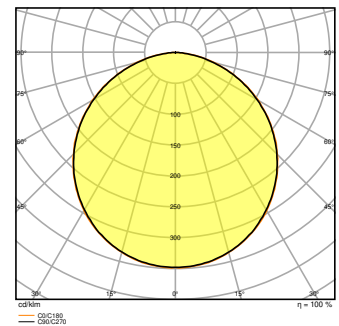

PL CMFT 625 P 33W 830 DALIVR
EM CONVERSION BOX

PL CMFT 625 P 33W 830 DALIVR
EM

PL CMFT 625 P 33W 830 DALIVR
EM

PL CMFT 625 P 33W 830 DALIVR

PL CMFT 625 P 33W 830 DALIVR

Dimensions & Weight

Length	620.00 mm
Width	620.00 mm
Height	32.00 mm
Product weight	2080.00 g