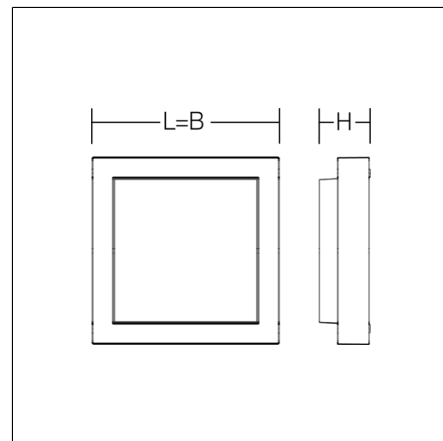

# CADERO quadra

## 672295.004.1 | Gecombineerde armaturen voor vluchtwegverlichting

Plafond- en wandarmaturen  
4051859225041  
L 257, B 257, H 81

Plafondmontage (opbouw), Wandmontage  
zilver, mat (ca. RAL 9006)

Decoratieve aanbouwarmatuur voor buiten. Voor vluchtrouteverlichting. Montuur en behuizing van corrosiebestendig spuitgietaluminium, zeewaterbestendig gepoedercoat. Standaard met membraanventiel ter voorkoming van condenswater. Helder kristalglas, inwendig gemat- teerd, met montagebevestiging. Converter ingebouwd. Geschikt voor aansluiting op de centrale oodvoedingssystemen.

### Productgegevens

Type noodverlichting	Centrale noodvoedingssystem
Bewaking	Circuit
Accu	zonder
Schakelwijze	permanente schakeling
Lengte L	257 mm
Breedte B	257 mm
Hoogte H	81 mm
Gewicht	2.8 kg
Lichtbron	LED
Kleurtemperatuur	4000 K
Effectieve lichtstroom, netvoeding	660 lm
Systeemvermogen, netvoeding	13 W
Effectieve lichtstroom, noodmodus	160 lm
Systeemvermogen, noodvoeding	4,4 W
Armatuur efficiëntie	51 lm/W
Glare evaluatie UGR (4H 8H)	22,4
Uitstralingshoek	down 128° up 180°
Kleurweergave-index CRI	80
Kleurtolerantie	3
Fotobiologische veiligheid conform EN 62471	Risicogroep 1
Bedrijfsapparaat	Converter
Controle	on/off
Spanning	220 - 240 V / 0 Hz, 50 Hz, 60 Hz
CIE Flux Code / CEN Flux Code	41 71 91 95 100
Beschermingsgraad	IP 65
Beschermingsklasse	I
Gloeidraadtest	960°C - 30 seconden
Slagvastheid	IK05
Omgevingstemperatuur bij permanente schakeling	-20 °C ... + 40 °C
Omgevingstemperatuur bij stand-byschakeling	-20 °C ... + 40 °C
Conformiteitsmerkteken	CE, EAC