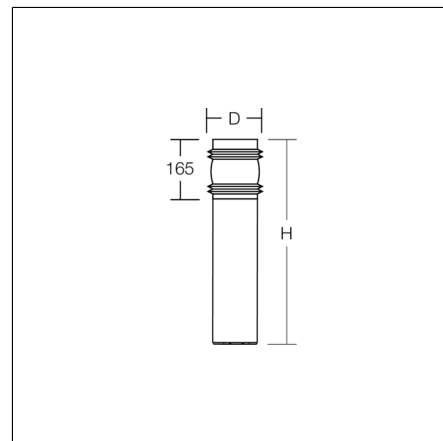

MEGA GÜRTELLINSE

612374.0031 | Lichtpaaltjes

Lichtpaaltjes
4051859969549
D 179, H 1200

vrijstaand
antraciet metallic (DB703)

Klassiek lichtpaaltje met innovatief behuizingsconcept en hoogwaardige LED-optiek. Paal Ø 156 mm van corrosiebestendig, gepoedercoat aluminium met volledig omsloten bevestigingssokkel van roestvrij staal. Corrosiebestendig binnenwerk voor armatuur, spuitgietwerk van dual compound met geïntegreerd afdichtend elastomeer. Standaard met membraanventiel ter voorkoming van condenswater. Zeewaterbestendige coating. Mondgeblazen armatuurglas helder in gordellensvorm. Een lichtgeleidingsstaaf van zeer transparante kunststof (PMMA) met gelaserde optische structuur leidt het licht horizontaal om, wat zorgt voor een gelijkmatige verlichting en een optimale lichtverdeling op de vloer. De robuuste bevestigingssokkel van roestvrij staal zorgt voor een altijd stabiele stand. Slobgaten in de sokkel voor de latere, eenvoudige uitlijning van de armatuur. Aansluitdoos aan sokkel max. 2 x 3 x 2,5 mm² als doorvoerbedrading.

Productgegevens

Diameter D	179 mm
Hoogte H	1200 mm
Gewicht	8.1 kg
Lichtbron	LED
Kleurtemperatuur	3000 K
Effectieve lichtstroom	920 lm
Systeemvermogen	18 W
Armatuur efficiëntie	51 lm/W
Glare evaluatie UGR (4H 8H)	19,4
Uitstralingshoek	down 180° up 180°
Levensduur	50000 h (L80/B50)
Kleurweergave-index CRI	80
Kleurtolerantie	3
Fotobiologische veiligheid conform EN 62471	Risicogroep 1
Bedrijfsapparaat	Converter
Controle	on/off
Spanning	220 - 240 V / 50 Hz, 60 Hz
Armatuur aan zekering B10A	31
Armatuur aan zekering B16A	50
Armatuur aan zekering C10A	52
Armatuur aan zekering C16A	85
Inschakelstroom / Inschakeltijd	5 A / 50 µs
CIE Flux Code / CEN Flux Code	12 34 61 42 100
Beschermingsgraad	IP 65
Beschermingsklasse	I
Gloeidraadtest	650 °C
Slagvastheid	IK05
Omgevingstemperatuur	-20 °C ... + 35 °C
Conformiteitsmerkteken	CE, EAC