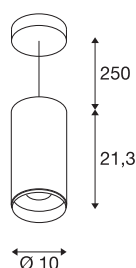

NUMINOS® PD PHASE L

Indoor led pendellamp wit/zwart 4000 K 36°

Design, techniek en functie in perfectie: NUMINOS is het armatuursysteem van SLV, dat alles met elkaar combineert. Zo kunt u duizend lichtontwerpmogelijkheden met verschillende downlights en spots beleven. Daarbij hoort ook de NUMINOS® PD PHASE L, die als pendelarmatuur overtuigt door de beste afwerkings- en lichtkwaliteit. Met de spot kiest u voor puntverlichting of voor hoogwaardige verlichting van grotere oppervlakken. De plafondbouwarmatuur overtuigt met een stroomverbruik van 28 Watt, een lichtintensiteit van 2620 lumen, een kleurtemperatuur van 4000 Kelvin en een kleurweergave-index van 90. De eenvoudige montage is dan slechts nog een formaliteit. Wanneer kiest u voor de modulaire diversiteit van SLV?

TECHNISCHE SPECIFICATIES

Art.nr.:	1004359
Primaire nominale spanning	220-240V ~50/60Hz mA/V
Secundaire stroom / secundaire spanning	700mA
Pendellengte	250 cm
Hoogte	21.3 cm
Diameter	10 cm
Nettogewicht	1.242 kg
Brutogewicht	1.555 kg
Veiligheidsklasse	I
Montage	Opbouw
Montagebeschrijving	Plafond, Plafond met accessoires
Dimbaar	Ja
Dimtechniek	Fase-afsnijding
Wattage	28 W
Lumen	2620 lm
Lichtkleurtemperatuur	4000 Kelvin
Stralingshoek	36 °
Kleur	wit
CRI	90
UGR ≤	19
LXXBXX gegevens	L80B50
Levensduur	50000 h