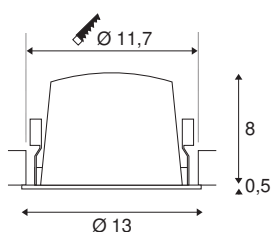

TECHNISCHE SPECIFICATIES

Art.nr.:	1003955
Aantal verschillende lichtopeningen	1
Secundaire stroom / secundaire spanning	700mA
Hoogte	8.5 cm
Diameter	13 cm
Inbouwdiameter	11.7 cm
Inbouwdiepte	9 cm
Nettogewicht	0.465 kg
Brutogewicht	0.525 kg
IP-code	IP 20 / IP 44
Veiligheidsklasse	III
Slagvastheidsklasse	IK02
Slagvastheid	0,2 Joule
Montage	Inbouw
Montagebeschrijving	Plafond
Wattage	25.41 W
Lumen	2150 lm
Lichtkleurtemperatuur	3000 Kelvin
Stralingshoek	55 °
Kleur	wit
CRI	90
UGR ≤	25