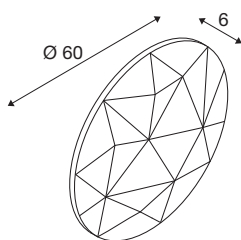

MANA

kap rond 60 grijs

Licht en design in perfecte harmonie: de van vilt gemaakte kappen van de MANA-serie overtuigen door hun buitengewone look. Als meerdere armaturen in diverse kleuren en maten als wolk naast elkaar worden gemonteerd geeft dat een spannende vormgeving van de wand van kantoren en woonruimtes. Houd er rekening mee dat u de MANA-kap moet combineren met de passende MANA BASIS (led-versie 1004657 of de onverlichte versie 1004969).

TECHNISCHE SPECIFICATIES

Art.nr.:	1004663
Hoogte	6 cm
Diameter	60 cm
Nettogewicht	0.862 kg
Brutogewicht	1.464 kg
IP-code	IP 20
Kleur	grijs
BIG WHITE pagina	185