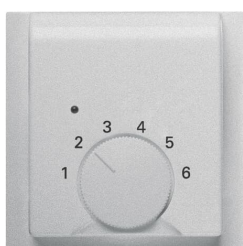

Produktdetails

1795 HK-783

1795 HK-783 Zentralscheibe mit Aufdruck für Temperaturregler Drehknopf alusilber - impuls

Allgemeine Informationen

Typ	1795 HK-783
Bestellnummer	2CKA001710A4010
EAN	4011395183076
Beschreibung	1795 HK-783 Zentralscheibe mit Aufdruck für Temperaturregler Drehknopf alusilber - impuls
Langbeschreibung	Zentralscheibe für Raumtemperaturregler Für Raumtemperaturregler 1099 UHK. impuls alusilber.

Installation / Montage

Betriebs- und Montageanleitung	No document needed
--------------------------------	--------------------

Technische Daten

Datenblatt, technische Information	No document needed
Anwendung	Temperaturregler
Schalterdesign	impuls
Montageart	Unterputzmontage
Ausführung der Oberfläche	lackiert matt
Werkstoff	Thermoplastischer Kunststoff

Beschriftung	Skala 1 ... 6
Ausführung	Drehknopf
Farbe	al Silber
Anwendungsbereich	Raumklimatisierung

Umwelt

Schutzart	IP20
RoHS Status	nach EU-Richtlinie 2015/863 22. Juli 2019 (RoHS 3)
RoHS Information	2CKA200000E1031
REACH Erklärung	2CKA309999E9999