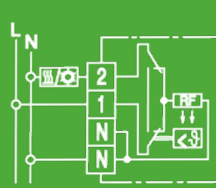

RTR-S 6731

- → 5 ... 30°C
- → Wechsler
- → AC 230V
- → Schalter Heizen / Kühlen
- → Heizen: 10 mA ... 5(2)A, AC
- → Kühlen: 10 mA ... 5(2)A, AC

→ Maße: 76x76x18,5mm
RTR-S 6731-1 Polarweiß:
Art.Nr.: 131 1705 51 100
RTR-S 6731-6 Aktivweiß:
Art.Nr.: 131 1705 51 600

* Ansteuerung über externe Schaltuhr
Polarweiß RAL 9010 / Aktivweiß RAL 9016