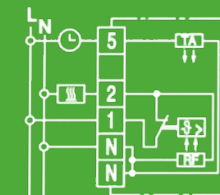

RTR-S 6124

- → 5 ... 30°C
- → Öffner
- → AC 230V
- → Heizen: 10 mA ... 5(2)A, AC
- → mit Temperaturabsenkung*
- → Maße: 76x76x18,5mm

RTR-S 6124-1 Polarweiß:
Art.Nr.: 131 1102 51 100
RTR-S 6124-6 Aktivweiß:
Art.Nr.: 131 1102 51 600