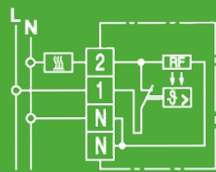

Für mich die schlanke Alternative

RTR Slimline

Konventioneller
Unterputzregler

Es muss nicht immer ein Unterputzregler sein, wenn es an der Wand schrank zugehen soll. Mit dem RTR Slimline bieten wir die schlanke Alternative, die mit nur 18,5 mm Aufbauhöhe extrem flach und dank bewährter Bimetall-Technologie absolut zuverlässig ist. Das Design des RTR Slimline ist zeitlos modern, weshalb er sowohl bei Renovierungen als auch bei modernen Neubauten im privaten und gewerblichen Bereich für Ästhetik sorgt.

Entscheiden auch Sie sich für unsere kostengünstige, leistungsstarke und schlanke Alternative und begeistern Sie Ihre Kunden mit dem RTR Slimline.

Generation Slimline

RTR-S 6121

- 5 ... 30°C
- Öffner
- AC 230V
- Heizen: 10 mA ... 5(2)A, AC
- Maße: 76x76x18,5mm