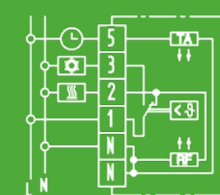

RTR-S 6724

- → 5 ... 30°C
- → Wechsler
- → AC 230V
- → Heizen: 10 mA ... 5(2)A, AC
- → Kühlen: 10 mA ... 5(2)A, AC
- → mit Temperaturabsenkung*

→ Maße: 76x76x18,5mm
RTR-S 6724-1 Polarweiß:
Art.Nr.: 131 1707 51 100
RTR-S 6724-6 Aktivweiß:
Art.Nr.: 131 1707 51 600