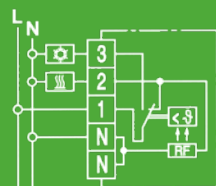

RTR-S 6721

- → 5 ... 30°C
- → Wechsler
- → AC 230V
- → Heizen: 10 mA ... 5(2)A, AC
- → Kühlen: 10 mA ... 5(2)A, AC
- → Maße: 76x76x18,5mm

RTR-S 6721-1 Polarweiß:
Art.Nr.: 131 1701 51 100
RTR-S 6721-6 Aktivweiß:
Art.Nr.: 131 1701 51 600