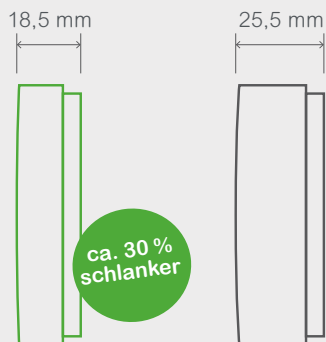

Maßstäbe setzen

Der neue RTR Slimline setzt bei der Raumtemperaturregelung neue Maßstäbe. Schlank wie nie vereint er Ästhetik und Leistung aufs Beste.

Bewährte Bimetall-Technologie, eine einzigartig hohe 5 A-Schaltleistung, eine unverlierbare Schraube mit Gewindeinsatz und eine sehr geringe Aufbauhöhe von nur 18,5 mm machen ihn zur perfekten Lösung für die Wohn- und Geschäftsräume Ihrer Kunden – und auch für Sie. Denn Sie profitieren von der einfachen Installation und der zuverlässigen Technik.

Setzen auch Sie Maßstäbe mit dem neuen RTR Slimline!

RTR Slimline vs. RTR 6000

Zuverlässigkeit
Bewährte Bimetall-
Technologie

Komfort
Unverlierbare
Schraube

Breites Einsatzspektrum
Hohe 5 A
Schaltleistung

Einfache Montage
Vierfachbefestigung

Zeitersparnis
Klemmenblock für Leiter-
querschnitt bis 2,5mm²

Designfreiheit
Schlank und elegant

Energieeffizienz
Senkt die
Energiekosten

Nachhaltigkeit
Kein Stromverbrauch im
Stand-by-Modus