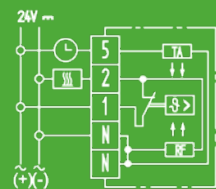

RTR-S 6124-24V

- → 5 ... 30°C
- → Öffner
- → AC 24V
- → Heizen: 10 mA ... 5(2)A, AC
- → mit Temperaturabsenkung*
- → Maße: 76x76x18,5mm

RTR-S 6124-24-1 Polarweiß:
Art.Nr.: 131 1102 21 100
RTR-S 6124-24-6 Aktivweiß:
Art.Nr.: 131 1102 21 600