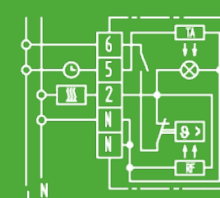

RTR-S 6202

- → 5 ... 30°C
- → Öffner
- → AC 230 V
- → Heizen: 10 mA ... 5(2)A, AC
- → Schalter Ein / Aus
- → Kontroll-Lampe Heizen

→ mit Temperaturabsenkung*
→ Maße: 76x76x18,5mm
RTR-S 6202-1 Polarweiß:
Art.Nr.: 131 1104 51 100
RTR-S 6202-6 Aktivweiß:
Art.Nr.: 131 1104 51 600