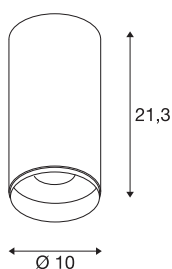

NUMINOS® CL DALI L

Indoor led plafondopbouwlamp zwart/zwart 3000 K 24°

Design, techniek en functie in perfectie: NUMINOS is het armaturesysteem van SLV, dat alles met elkaar combineert. Zo kunt u duizend lichtontwerpmogelijkheden met verschillende downlights en spots beleven. Ook met de NUMINOS® CL DALI L led-plafondopbouwarmatuur voor binnen, die overtuigt door de beste afwerkings- en lichtkwaliteit. De spot is perfect voor gerichte accentverlichting of voor het verlichten van grotere oppervlakken. De plafondopbouwarmatuur overtuigt met een stroomverbruik van 28 Watt, een lichtintensiteit van 2430 lumen, een kleurtemperatuur van 3000 Kelvin en een kleurweergave-index van 90. De montage voert u in een mum van tijd uit. Wanneer kiest u voor NUMINOS® van SLV?

TECHNISCHE SPECIFICATIES

Art.nr.:	1004610
Primaire nominale spanning	220-240V ~50/60Hz mA/V
Secundaire stroom / secundaire spanning	700mA
Hoogte	21.3 cm
Diameter	10 cm
Nettogewicht	1.025 kg
Brutogewicht	1.33 kg
Veiligheidsklasse	I
Montage	Opbouw
Montagebeschrijving	Plafond
Dimbaar	Ja
Dimtechniek	DALI
Wattage	28 W
Lumen	2430 lm
Lichtkleurtemperatuur	3000 Kelvin
Stralingshoek	24 °
Kleur	zwart
CRI	90
UGR ≤	13
LXXBXX gegevens	L80B50
Levensduur	50000 h
BIG WHITE pagina	84