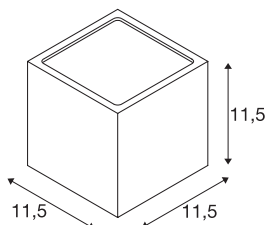

SITRA CUBE

outdoor wandlamp, TC-TSE, IP44, roest, max. 18 W

Kubusvormige wandlamp SITRA CUBE uit gelakt aluminium. Dankzij de stand van de twee ingebouwde fittingen, produceert de gemonteerde lamp twee zelfde, maar tegenovergestelde lichtbundels (UP/DOWN). Door de beveiligingsklasse IP44 geschikt voor buitengebruik. De elektrische aansluiting van de in meerdere kleurversies beschikbare lamp vindt op 230 V netspanning plaats.

TECHNISCHE SPECIFICATIES

Art.nr.:	232537
Fitting	GX53
Lichtbronnen	TCR-TSE
Aantal fittingen	2
Inclusief lampen	Geen
Aantal verschillende lichtopeningen	2
Primaire nominale spanning	220-240V ~50/60Hz mA/V
Breedte	10.8 cm
Hoogte	11.5 cm
Diepte	11 cm
Nettogewicht	1.215 kg
Brutogewicht	1.27 kg
IP-code	IP 44
Veiligheidsklasse	I
Montage	Opbouw
Montagebeschrijving	Wand
Wattage	9 W
Kleur	roest
BIG WHITE pagina	622