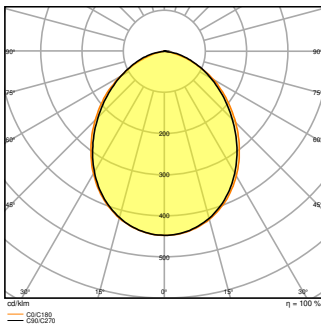

AFMETINGEN & GEWICHT

Lengte	160,00 mm
Breedte	170,00 mm
Hoogte	36,00 mm
Product gewicht	560,00 g
Kabellengte	1000 mm