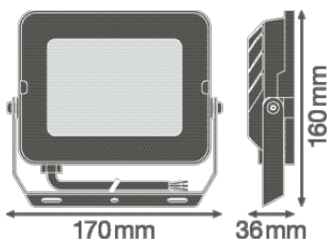

Productkenmerken

- Reflectorgebaseerde, symmetrische lichtverdeling met een uitstralingshoek van 100° x 100°
- Montagebeugel met 30° hoek en breed rotatiebereik
- Voorgeïnstalleerde, flexibele kabel van 1 m (H05RN-F), gewikkeld 3 x 1,0 mm² enkele draden

Fotometrische gegevens

Lichtstroom	5000 lm
Lichtstroom efficiëntie	100 lm/W
Kleurtemperatuur	4000 K
Lichtkleur	Koel wit
Kleurweergave-index Ra	≥ 80
Standaardafwijking van kleurproeven	< 5 sdc _m
Lichtsterkte	-
Flikkervrij	Ja
Flikkerwaarde Pst LM	-
Stroboscoopeffect waarde SVM	-
Fotobiologische veiligheidsgroep EN62778	RG1
Fotobiologische veiligheidsgroep EN62471	RG1
Stralingshoek	100 ° x 100 °

AFMETINGEN & GEWICHT

Lengte	160,00 mm
Breedte	170,00 mm
Hoogte	36,00 mm
Product gewicht	560,00 g
Kabellengte	1000 mm

MATERIALEN & KLEUREN

Kleur van het product	Zwart
Kleur behuizing	Zwart
Body materiaal	Aluminum
Materiaal afdekking	Getemperd glas
Materiaal van lichtuitstralend oppervlak	Glas
Glow Wire Test volgens IEC 60695-2-12	650 °C
Kwikgehalte	0.0 mg

TOEPASSING & MONTAGE

Omgevingstemperatuur bereik	-30...+45 °C
Opslagtemperatuur	-40...+70 °C
Type aansluiting	Kabel, 3-polig
Type bescherming	IP65
Beschermklasse IK (Schok bestendi [PIM])	IK06
Dimbaar	Nee
Montagetype	Surface
Montagelocatie	Mast / Verdieping
Toepassingsomgeving	Buiten
Instelbaar	Ja
Vervangbare LED module	Niet vervangbaar
Met lichtbron	Ja