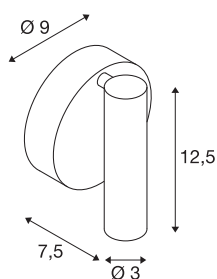

KARPO

wand- en plafondarmatuur, met één lichtbron, led, 3000 K, rond, wit, 7,5 W

De armaturenserie KARPO is in de kleuren wit en zwart verkrijgbaar. Deze is naar keuze voorzien van een of twee spots in cilindervorm, die via een gewricht op de vlakke rozet naar wens kunnen worden gericht. Door het kantel- en rotatiebereik kan de ruimte optimaal worden uitgelicht. De geïntegreerde premium leds zorgen voor een hoge energie-efficiëntie. Daarnaast beschikt de armatuur over een hoge kleurweergave-index van 90. De lampen kunnen direct op 230 V netspanning worden aangesloten.

TECHNISCHE SPECIFICATIES

Art.nr.:	152331
Aantal verschillende lichtopeningen	1
Primaire nominale spanning	220-240V ~50/60Hz mA/V
Secundaire stroom / secundaire spanning	500mA
Breedte	9 cm
Hoogte	12.5 cm
Diepte	7.5 cm
Nettogewicht	0.303 kg
Brutogewicht	0.379 kg
IP-code	IP 20
Veiligheidsklasse	I
Montage	Opbouw
Montagebeschrijving	Plafond,Wand
Wattage	9.3 W
Lumen	680 lm
Lichtkleurtemperatuur	3000 Kelvin
Stralingshoek	40 °
Kleur	wit
CRI	90
LXXBXX gegevens	L70B50
Levensduur	30000 h
maximale omgevingstemperatuur	30 °C