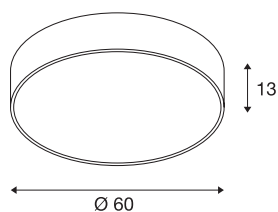

MEDO 60

plafondarmatuur, led, 3000 K, rond, wit, Ø 60 cm, ombouwbaar tot hanglamp, 40 W

De hoogwaardige MEDO CL maakt indruk door een strakke vormgeving en een elegant samenspel tussen de gebruikte materialen van aluminium en kunststof. Dankzij de geïntegreerde Premium LED geeft het een heldere en homogene belichting. Door de toepassing van de ophangsets kan de plafondarmatuur ook als pendelarmatuur worden gebruikt, waardoor het ook uitstekend geschikt is voor ruimtes met hoge plafonds. De ingebouwde LED-driver maakt de directe aansluiting op een netspanning van 120V - 240V mogelijk.

TECHNISCHE SPECIFICATIES

Art.nr.:	135121
Primaire nominale spanning	220-240V ~50/60Hz mA/V
Secundaire stroom / secundaire spanning	1000mA
Hoogte	13 cm
Diameter	60 cm
Nettogewicht	5.959 kg
Brutogewicht	7.945 kg
IP-code	IP 20
Veiligheidsklasse	I
Montage	Opbouw
Montagebeschrijving	Plafond
Dimbaar	Ja
Dimtechniek	1-10V
Wattage	38 W
Lumen	4000 lm
Lichtkleurtemperatuur	3000 Kelvin
Stralingshoek	105 °
Kleur	wit
CRI	80
UGR ≤	22
LXXBXX gegevens	L70B50
Levensduur	30000 h