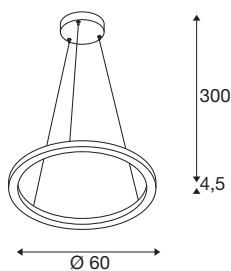

## TECHNISCHE SPECIFICATIES

Art.nr.:	1004761
Aantal verschillende lichtopeningen	2
Primaire nominale spanning	220-240V ~50/60Hz mA/V
Secundaire stroom / secundaire spanning	600mA
Pendellengte	300 cm
Hoogte	4.5 cm
Diameter	60 cm
Nettogewicht	2.228 kg
Brutogewicht	4.174 kg
Veiligheidsklasse	I
Montage	Opbouw
Montagebeschrijving	Plafond
Dimbaar	Ja
Dimtechniek	DALI
Wattage	25 W
Lumen	800 / 820 lm
Lichtkleurtemperatuur	3000/4000 Kelvin
Stralingshoek	130 °
Kleur	zwart
CRI	90
BIG WHITE pagina	121