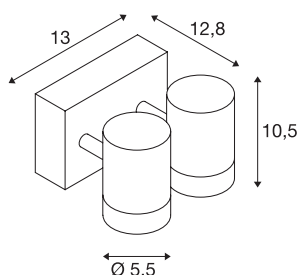

HELIA

outdoor wandlamp, met twee lichtbronnen, led, 3000K, IP55, antraciet, kantelbaar, 2x8W

De puristische wandlamp HELIA bestaat uit twee cilindervormige aluminium constructie en is uitgerust met twee warmwitte hoogspanningsleds. De in wit, beige of antraciet verkrijgbare armatuur kan rechtstreeks op 230 V netspanning worden aangesloten. Door de beveiligingsklasse IP55 is de spot geschikt voor buitengebruik. Deze armatuur bevat dimbare ledlampen. De ledlampen kunnen in de lamp niet worden vervangen. Bovendien is de HELIA serie verkrijgbaar als hanglamp, wandlamp, displayspot, buiten- en staande lamp en daarmee is deze universeel te gebruiken.

TECHNISCHE SPECIFICATIES

Art.nr.:	233255
Aantal verschillende lichtopeningen	2
Primaire nominale spanning	220-240V ~50/60Hz mA/V
Secundaire stroom / secundaire spanning	500mA
Breedte	13 cm
Hoogte	10.5 cm
Diepte	12.8 cm
Nettogewicht	1.028 kg
Brutogewicht	1.223 kg
IP-code	IP 65
Veiligheidsklasse	I
Slagvastheidsklasse	IK04
Montage	Opbouw
Montagebeschrijving	Plafond,Wand
Wattage	13 W
Lumen	880 lm
Lichtkleurtemperatuur	3000 Kelvin
Stralingshoek	35 °
Kleur	antraciet
CRI	80
LXXBXX gegevens	L70B50
Levensduur	30000 h