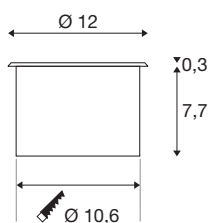

DASAR FLAT 120 EL

vloerinbouwarmatuur roestvrij staal 7W 4000K

De hoogvolt vloerinbouwarmatuur DASAR FLAT 120 EL is beloopbaar en overtuigt met zijn roestvrijstalen afdekking en deels gesatineerde glazen afdekking. Met zijn beschermingsgraad IP 65 / IP 67 is hij optimaal geschikt voor outdoor gebruik. Dankzij de draai- en zwenkbare GU10 fitting kunt u de lichtbundel flexibel uitlijnen. Daarbij komt nog de hoogwaardige behuizing die gemaakt is van roestvrij staal 304. Wanneer laat u zich overtuigen door de voordelen van de SLV buitenarmaturen?

TECHNISCHE SPECIFICATIES

Art.nr.:	1006107
Primaire nominale spanning	220-240V ~50/60Hz mA/V
Secundaire stroom / secundaire spanning	350mA
Diameter	12 cm
Diepte	8 cm
Inbouwdiameter	10.6 cm
Inbouddiepte	8 cm
Nettogewicht	0.721 kg
Brutogewicht	0.813 kg
IP-code	IP 65 / IP 67
Veiligheidsklasse	I
Slagvastheidsklasse	IK08
Slagvastheid	5 Joule
Montage	Inbouw
Montagebeschrijving	Vloer
Wattage	7 W
Lumen	520 lm
Lichtkleurtemperatuur	4000 Kelvin
Kleur	roestvrij staal
CRI	80
LXXBXX gegevens	L70B50
Levensduur	30000 h

Lichtbron

916484	
--------	---

minimale omgevingstemperatuur	-20 °C
maximale omgevingstemperatuur	35 °C
Mechanische belasting	0,5 t
BIG WHITE pagina	717