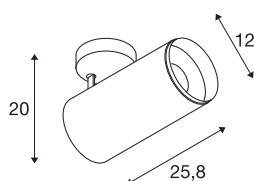

NUMINOS® DALI XL

plafondopbouwarmatuur zwart 36W 3000K 24°

Het NUMINOS verlichtingssysteem van SLV combineert op een vakkundige manier functie, design en techniek. Met verschillende downlights en spots zorgt u voor duizend lichtontwerpmogelijkheden. Zoals met de NUMINOS® DALI XL led-plafondopbouwarmatuur voor binnen, die overtuigt door zijn hoogwaardige afwerkings- en lichtkwaliteit. Met de spot kiest u voor puntverlichting of voor hoogwaardige verlichting van grotere oppervlakken. De plafondopbouwarmatuur overtuigt met een stroomverbruik van 36 Watt, een lichtintensiteit van 3530 lumen, een kleurtemperatuur van 3000 Kelvin en een kleurweergave-index van 90. De eenvoudige montage is dan slechts nog een formaliteit. Wanneer kiest u voor de modulaire diversiteit van SLV?

TECHNISCHE SPECIFICATIES

Art.nr.:	1005765
Aantal verschillende lichtopeningen	1
Primaire nominale spanning	220-240V ~50/60Hz mA/V
Secundaire stroom / secundaire spanning	900mA
Hoogte	25.8 cm
Diameter	12 cm
Nettogewicht	1.5 kg
Brutogewicht	1.605 kg
Veiligheidsklasse	I
Montage	Opbouw
Montagebeschrijving	Plafond
Dimbaar	Ja
Dimtechniek	DALI
Wattage	36 W
Lumen	3530 lm
Lichtkleurtemperatuur	3000 Kelvin
Stralingshoek	24 °
Kleur	zwart
CRI	90
UGR ≤	19
BIG WHITE pagina	87