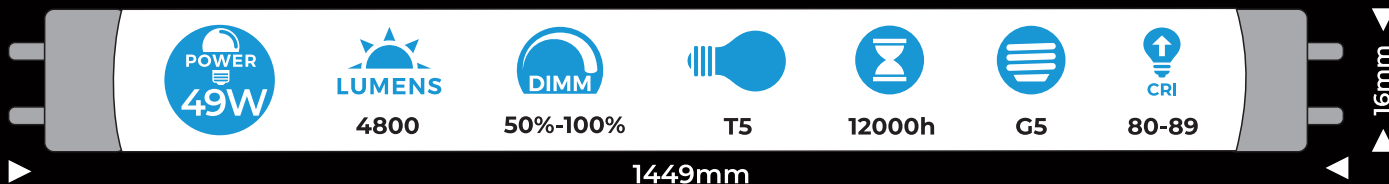

MPN

EAN

COLOR

05740	5941029897521	2700
05741	5941029897538	3000
05742	5941029897545	4000
05743	5941029897552	6500

Strada Alexandru Ghica 148,
Alexandria, Romania

Strada Ștefan cel Mare 2/20,
Strășeni, Moldova

www.patronbulbs.com