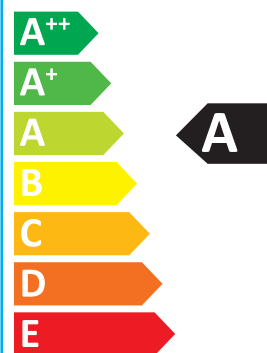

49.00 kWh/1000h

CE EAC

MPN

EAN

COLOR

| | | |
|-------|---------------|------|
| 05740 | 5941029897521 | 2700 |
| 05741 | 5941029897538 | 3000 |
| 05742 | 5941029897545 | 4000 |
| 05743 | 5941029897552 | 6500 |