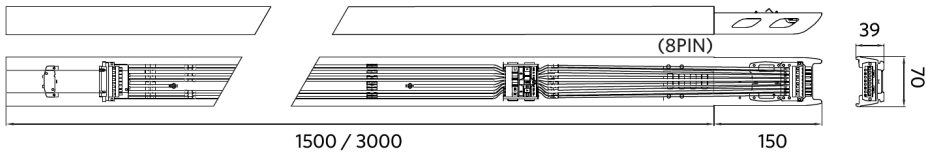

Bedrijfstemperatuur	-25-+40°C
Gebruikstemperatuur	+25°C
Opslagtemperatuur	-25-+50°C

Maatschets (mm)

LEDTrunking Mod

LEDTrunking Trunk 8

LEDTrunking Trunk 8
End part

Fotometrische gegevens

Bewegingssensoren - Detectie bereik

Installatie - Ceiling Mounted

Installatie hoogte (m)	Sensor Probe L (m) (L1xL2)	Sensor Probe H (m) (L1xL2)
3	5.0x2.2	-
4	4.5x2.2	6.7x2.9
5	4.0x2.1	8.4x3.6
6	-	10.0x4.4
7	-	9.0x3.9
8	-	8.0x3.6
9	-	7.0x3.2
10	-	6.0x2.8