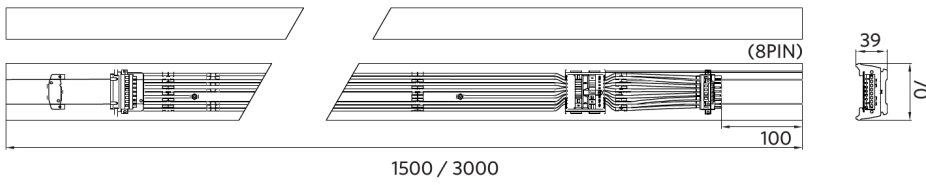

Bedrijfstemperatuur	-25-+40°C
Gebruikstemperatuur	+25°C
Opslagtemperatuur	-25-+50°C

Maatschets (mm)

LEDTrunking Mod

LEDTrunking Trunk 8

LEDTrunking Trunk 8
End part

Fotometrische gegevens

Bewegingssensoren - Detectie bereik

Installatie - Ceiling Mounted

Installatie hoogte (m)	Sensor Probe L (m) (L1xL2)	Sensor Probe H (m) (L1xL2)
3	5.0x2.2	-
4	4.5x2.2	6.7x2.9
5	4.0x2.1	8.4x3.6
6	-	10.0x4.4
7	-	9.0x3.9
8	-	8.0x3.6
9	-	7.0x3.2
10	-	6.0x2.8