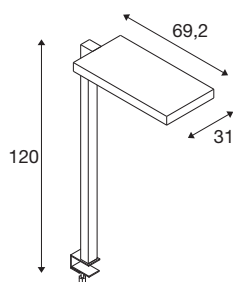

## TECHNISCHE SPECIFICATIES

Art.nr.:	1005392
Aantal verschillende lichtopeningen	2
Primaire nominale spanning	200-240V ~50/60Hz mA/V
Secundaire stroom / secundaire spanning	2000mA
Lengte	69.2 cm
Breedte	31 cm
Hoogte	120 cm
Nettogewicht	6.314 kg
Brutogewicht	9.007 kg
IP-code	IP 20
Veiligheidsklasse	I
Slagvastheidsklasse	IK02
Slagvastheid	0,2 Joule
Montage	Mobiel
Wattage	79 W
Lumen	7600 lm
Lichtkleurtemperatuur	4000 Kelvin
Stralingshoek	80 °
Kleur	zwart
CRI	80
UGR $\leq$	19
LXXBXX gegevens	L80B10