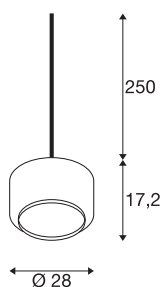

PANTILO 28 PD

E27 pendelarmatuur, wit/chroom

Met zijn glazen kap maakt de PANTILO 28 PD een duidelijk designstatement. Met de variant in chroom ontstaat bijzonder sfeervol licht. De kabellengte is 2,5 m en kan naar wens worden ingekort. De cilindrische pendelarmatuur is een echte blikvanger voor de hotelsector, gastronomie of privé-woonruimtes, die dankzij het open kabeluiteinde met verschillende verlichtingssystemen kan worden gecombineerd.

TECHNISCHE SPECIFICATIES

Art.nr.	1006399
Fitting	E27
Aantal fittingen	1
IP-code	IP 20
Montagebeschrijving	Plafond met accessoires
Primaire nominale spanning	200-240V ~50/60Hz
Veiligheidsklasse	II
Wattage	15 W
Kleur	wit
Hoogte	17.2 cm
Diameter	28 cm
Pendellengte	250 cm
Nettogewicht	1.3 kg
Brutogewicht	1.391 kg